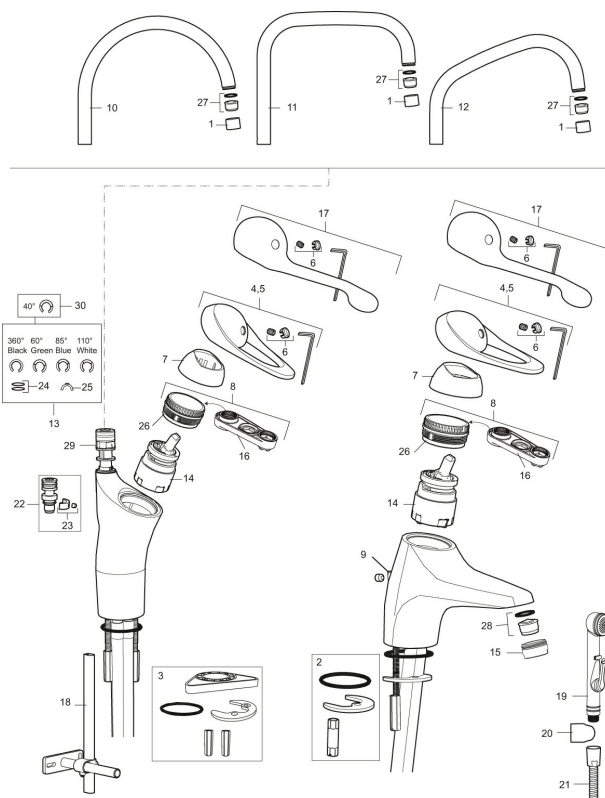

Artikel-nummer: 80006010 VVS: 706094504

Beskrivelse: Krom, Eco Plus, tilslutning G3/8

- Koldstart.
- Soft Closing og keramisk kartusche.
- Høj buet C-svingtud 60°, 85°, 110° eller 360°.
- 233 mm fremspring.
- Indbygget temperatur- og flowbegrænser.
- Eco Flow (energi- og vandbesparende perlator).
- Flexible tilslutningsslanger.
- Hulstørrelse Ø34-37 mm.
- 5 års trykgaranti.

Artikel-nummer: 80006010 VVS: 706094504

Reservedelsliste

NR.	FMM-NR	VVS	BESKRIVELSE
1	29142200		Perlatorhylster M22 indiv.
2	39140800	745137578	Monteringssæt til håndvaskarmaturer
3	39141800	745137577	Monteringstilbehør
4	58500000	745136102	Greb, krom L=90 mm
5	58501750	745136143	Care-greb, komplet, længde 150 mm
6	58510000	745136025	Farvebrik til greb, 9000E
7	58520000	745136324	Dækkappe 9000E, krom
8	58530140	745137420	Bespændingsnippel med serviceværktøj
9	58540000	745137421	Kædeholder, krom
10	58600000	745136564	Svingtud, 9000E II