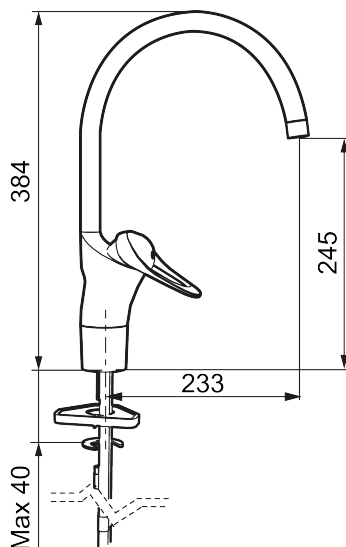

Køkkenarmatur 9000E II

Her er samspillet mellem form og funktion optimeret. FM Mattsson 9000E viser vejen til en ny generation af blandingsbatterier, der er miljøtilpasset ned til mindste detalje. Blandingsbatteriet giver et smukt indtryk og bidrager til et teknisk fuldendt køkken. Også i basisudgaven har det unikke funktioner, der sparer energi, samtidig med at komforten bevares.

Artikel-nummer: 80006010 VVS: 706094504

Beskrivelse: Krom, Eco Plus, tilslutning G3/8

- Koldstart.
- Soft Closing og keramisk kartusche.
- Høj buet C-svingtud 60°, 85°, 110° eller 360°.
- 233 mm fremspring.
- Indbygget temperatur- og flowbegrænser.
- Eco Flow (energi- og vandbesparende perlator).
- Flexible tilslutningsslanger.
- Hulstørrelse Ø34-37 mm.
- 5 års trykgaranti.