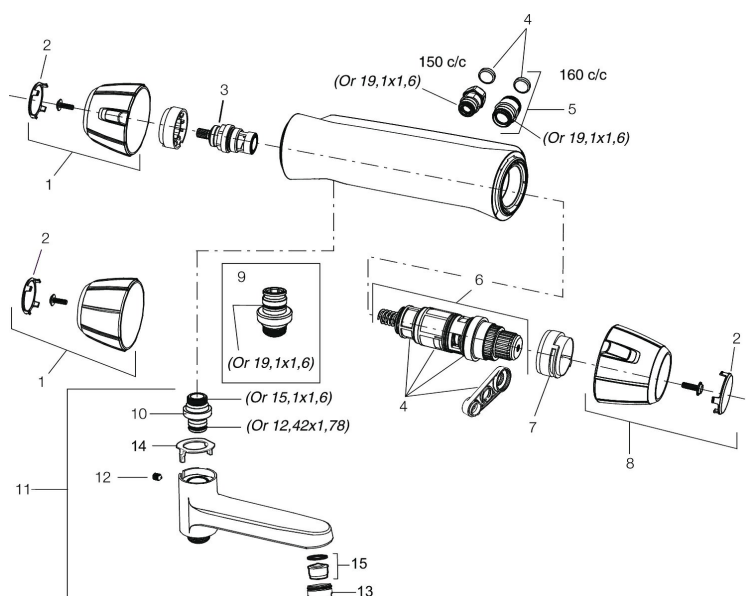

Art.nr: 82621500 RSK: 8342200

Utförande: Krom, 150 c/c med spak på ovansidan för armbågsmanövrering

- Tryckbalanserad termostatblandare med typgodkända backventiler
- Med spak på ovansidan för armbågsmanövrering
- Keramisk avstängning
- Med legionellagenomspolning
- Spaklängd: 170 mm
- Duschansl. utsprång från vägg: 80 mm
- Extra lättanvänd, godkänd av Reumatikerförbundet

Art.nr: 82621500

RSK: 8342200

Reservdelslista

NR.	ART.NR	RSK	BESKRIVNING
1	35781000	8592015	Ratt, mängdratt, komplett, krom
1	35780040	8591995	Ratt, mängdratt, komplett, svart
2	39031004	8592004	Täcklock, svart, 2-pack
3	35900800	8585849	Keramiskt överstycke
4	38680009	8591701	Filtersats, inkl. o-ringar, serviceverktyg
5	59810800	8592006	Anslutningsnippel 150 c/c (vänstergängad)
5	59800800	8592005	Anslutningsnippel 160 c/c
6	38601009	8591609	Reglerpaket komplett, butiksförpackad
7	38520007	8591592	Skällningsskyddsring, standard, svart
7	38520005		Skällningsskyddsring, max 38°, svart

NR.	ART.NR	RSK	BESKRIVNING
8	35780100	8591998	Ratt, temperaturratt, komplett, krom
8	35780140	8591997	Ratt, temperaturratt, komplett, svart
9	39710800	8591967	Nippel M18x1-G1/2 (duschblandare ej utlopp upp)
10	39754000	8591969	Nippel M18x1 med o-ring (badkarsblandare)
11	82990000	8154073	Utloppspip med vridpipomkastare
12	38086000	8439701	Låsskruv
13	29142400	8281526	Hylsa M24 utv., 13 mm
14	38521000	8295345	Spärring
15	29102650	8281547	Strålsamlarinsats 20–24 l/min vid 300 kPa