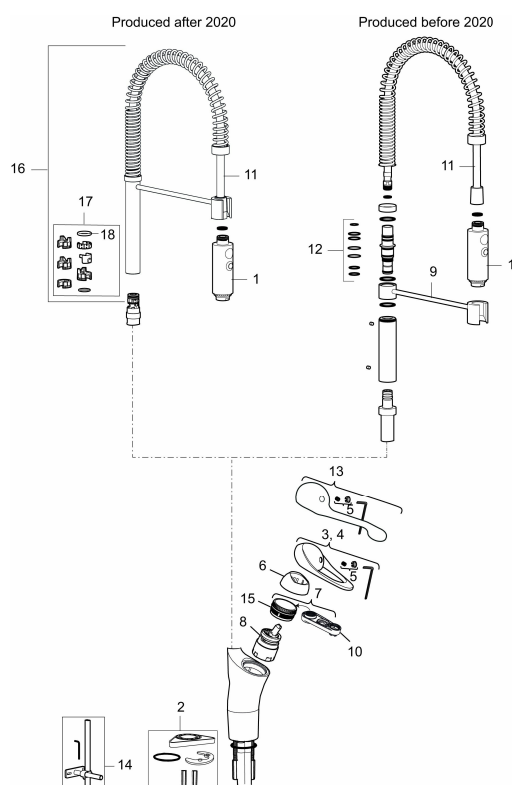

**Art.nr:** 81000000 **RSK:** 8308940 **Flöde 3 bar:** 10,2 l/min

**Utförande:** Krom, ansl. slät ände Ø10 mm

- Kallstartsfunktion
- Inbyggd, lätt omställbar flödesbegränsning och temperaturspär
- Mjukstängande med keramisk avstängning
- Svängbar pip, spärrbricka medföljer för 60°, 85°, 110° eller 360°
- 2-stråligt munstycke med koncentrerad strålbild och handdusch
- Med Soft PEX®-rör
- Längd anslutningsrör: 352 mm
- Hålmått Ø34–37 mm
- Ytterdiameter fot: Ø52 mm
- OBS! Avsedd för installation på bänkskiva (ej på tunn diskbank)

## Reservdelslista

NR.	ART.NR	RSK	BESKRIVNING
1	29190000	8592013	Munstrycke till Flexi
2	39141800		Monteringssats, köksblandare utan DM-avst.
3	58500000	8591936	Spak, komplett, längd: 90 mm
4	58501750	8591937	Spak, komplett, längd: 150 mm
5	58510000	8591944	Färgmarkering och fästskruv till spak
6	58520000	8591945	Täckhylsa
7	58530140	8241726	Fästnippel med serviceverktyg
8	S600273	8387230	Keramikinnsats med serviceverktyg, kallstart (grön ring)
8	59120000	8591769	Insats komplett, kallstart (grön ring)
8	59115500	8591947	Insats med serviceverktyg, ej kallstart (röd ring)