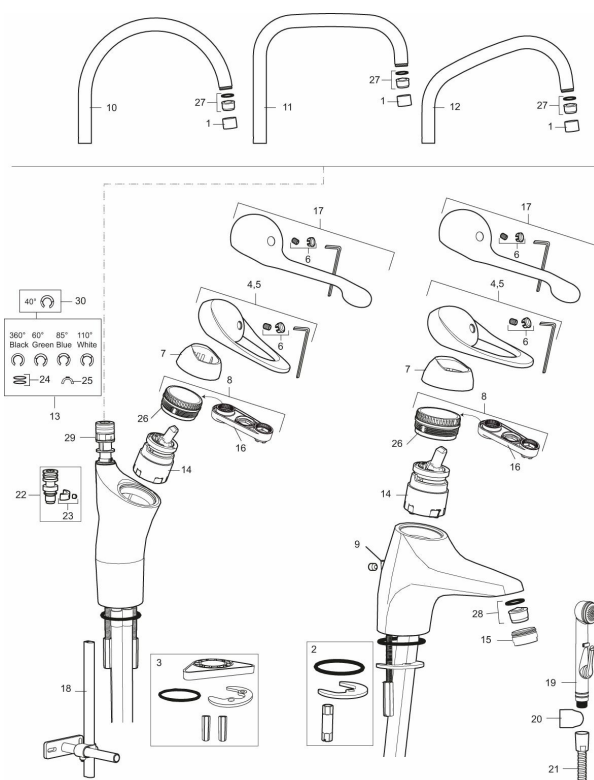

PRODUKTBESKRIVNING

9000E III köksblandare

Köket är den del av hemmet där allt händer. Det är här det lagas, bakas och fejas – varje dag. Då är det viktigt att verktygen håller. Det gäller inte minst kökskranen som ska bekänna färg i många tuffa år. FM Mattsson 9000E gör vad den ska effektivt, gång efter gång utan onödigt slöseri av varmvatten.

Art.nr: 80200000

RSK: 8308939

Reservdelslista

NR.	ART.NR	RSK	BESKRIVNING
1	29142200	8281524	Hylsa M22 inv.
2	S600160	8387096	Monteringssats, tvättställsblandare
3	39141800		Monteringssats, köksblandare utan DM-avst.
4	58500000	8591936	Spak, komplett, längd: 90 mm
5	58501750	8591937	Spak, komplett, längd: 150 mm
6	58510000	8591944	Färgmarkering och fästskruv till spak
7	58520000	8591945	Täckhylsa
8	58530140	8241726	Fästnippel med serviceverktyg
9	58540000	8591940	Kedjefäste
10	58600000	8154074	Utloppspip, C-modell
10	58600200		Utloppspip, C-modell, 200mm