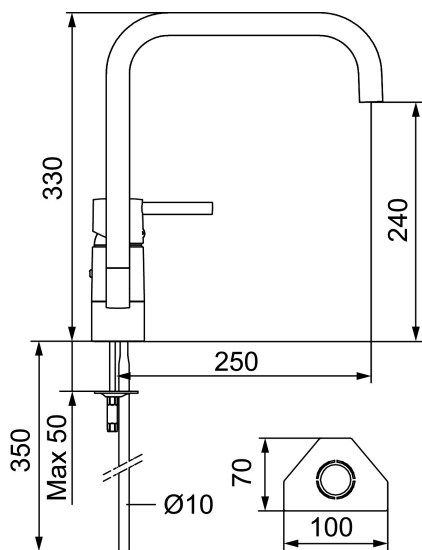

GARDA I kjøkkenbatteri

Garda er en blandebatteriserie med et strikt og avskallet formspråk. Den forsterker totalopplevelsen av et moderne kjøkken og bygger på våre unike tekniske fordeler i form av blant annet mykstengning og keramisk tetning. Dessuten har den utskiftbar tut. Du kan med et enkelt håndgrep bytte tut og variere blandebatteriets utseende etter smak og behag. Valget er ditt.

Artikkelnummer: 96000000 NRF: 4301678

Utførende: Krom, med CU rør

- Mykstengende
- Vannmengdebegrenser og temperatursperre
- Svingbar tut sperre 60°, 85°, 110° eller 360°
- Eco Flow (energi- og vannbesparende strålesamler)
- For hull i benk Ø32-35 mm