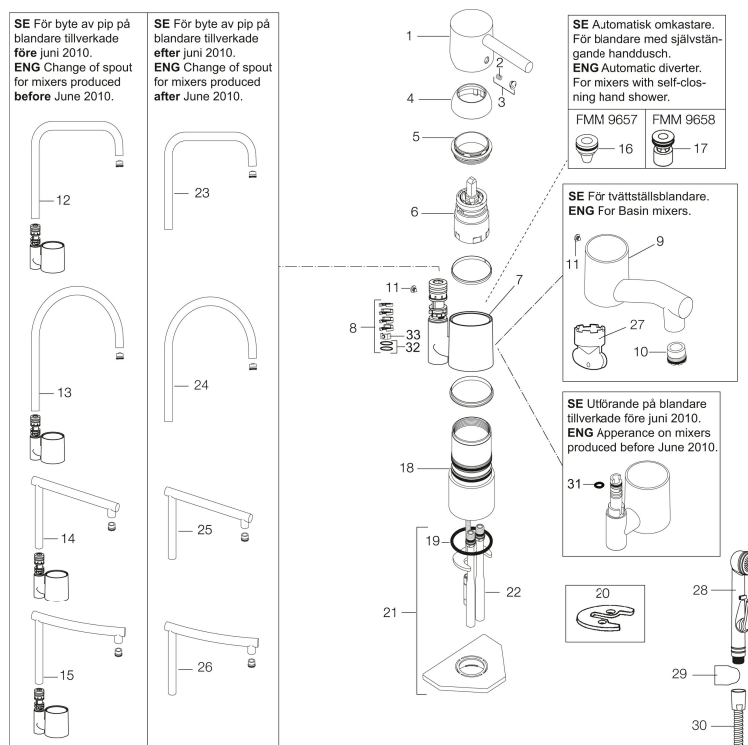

Artikkelnummer: 96000000 NRF: 4301678

Utførende: Krom, med CU rør

- Mykstengende
- Vannmengdebegrenser og temperatursperre
- Svingbar tut sperre 60°, 85°, 110° eller 360°
- Eco Flow (energi- og vannbesparende strålesamler)
- For hull i benk Ø32-35 mm

Artikkelnummer: 96000000 NRF: 4301678

Reservedelsliste

NR.	FMM-NR	NRF	BESKRIVELSE
1	59400000	4305002	Spak med låsskrue og plugg, krom
2	38730006	4304009	Låsskrue
3	59410000	4305003	Merkeplugg og skrue
4	59330000	4305055	Dekkhylse, krom
5	38051000	4305737	Innsatsmutter (Til tut FMM 3765). Krom
6	59110000	4305776	Innsats standard, ikke kaldstart (rød ring)
7	59782000	4305004	Tuthylse med tuffeste. Krom. Mod. juni 2010
8	58640000	4303927	Pakningssett med sperreringer. Mod. juni 2010
9	59700000	4304035	Utløpstut til servantbatter, krom
10	59752200	4306108	Strålesamler M21,5 utv., 7-9 l/min ved 3 bar (standard), inkl. nøkkel
11	38080000	4305741	Stoppskrue