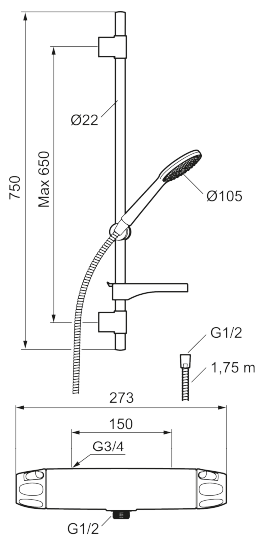

## Combisæt 9000XE

9000XE bruserpakke er vores komplette bruserpakke med armatur og brusersæt i krom. Armaturet med hoved i generøs størrelse giver en behagelig bruseoplevelse med et godt tryk og god spredning uden at fråse med vandet. Bruserpakken kan let monteres i alle typer badeværelser. Produktet kan suppleres med badekarstud.

Artikel-nummer: 86821500 VVS: 722812804 Flow 3 bar: 6,9 l/m  
Beskrivelse: Krom

### Unikke egenskaber

Tilbageløbssikring

- Brusesystem med termostat består af termostatarmer 9000XE og brusersæt 9000XE.
- Brusestang med håndbruser Ø105 mm, kalkafvisende si, 1750 mm bruseslange og sæbeskål.
- Fleksibelt vægbeslag med membran.
- Termostat med unik tryk- og temperaturstyring.
- Lead Free (blyfri).
- Lydklasse 1.
- **10 års funktionsgaranti.**