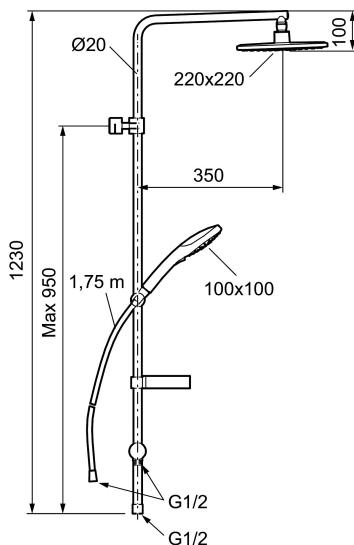

Loftbrusersæt Siljan

I vores nye Siljan serie, har vi forenet design og miljø- og energibesparende funktioner uden at give afkald på komfort. Siljan findes flere varianter af både loftbruser- og håndbrusersæt. Kombiner sættene med et Siljan termostatarmatur eller vælg en af de smarte alt-i-en pakker, hvor brusersæt og termostatarmatur indgår.

Artikel-nummer: 83920000 VVS: 737537304 Flow 3 bar: 10,7 l/m

Beskrivelse: Krom

- Brusestang med hovedbruser 220 x 220 mm håndbruser 100 x 100 mm med 3 stråleindstillinger, 1750 mm bruseslange, sæbeskål og omskifter.
- Vægbeslaget er justerbar ± 5 mm i højden og 50-100 mm fra væggen. 2 x 18 mm afstandsstykker og membran medfølger.
- Eco Flow, hovedbruser 11 l/min., og håndbruser 7,5 l/min.
- Hovedbruser og håndbruser har kalkafvisende si.
- Rub clean.
- Kan tilpasses i længden.