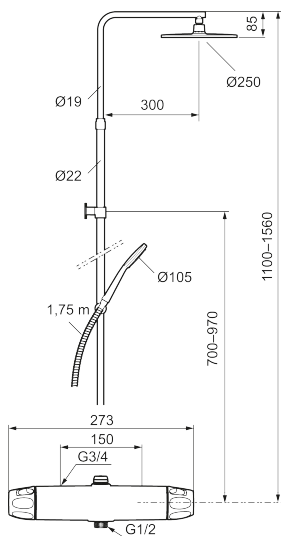

## 9000XE takdusjepakke

9000XE takdusjepakke er en takdusjepakke i krom. Dusjstangen har teleskopfunksjon, noe som innebærer at høyden på veggfestet kan tilpasses etter det spesifikke baderommets takhøyde, personens høyde og/eller ønsker om avstand til taksilen.

Artikkelnummer: 86831500 NRF: 4304928 Flow 3 bar: 7,6 l/m  
Utførende: Krom

- Sikkerhetsbatteri med takdusj
- Trykk- og termostatstyrt
- Med tilbakeslagsventiler etter standard EN 1717
- Sperreknapp v/38°C
- Med reversibel overdel
- Lead Free (blyfri)
- Lydklasse 1
- Tak- og hånddusj med kalkavvisende sil
- **Med teleskopfunksjon, justerbar i høyden**
- Eco Flow
- Slange, dusjstang (kan kappes ved behov)
- Veggfeste fritt justerbart i høyderetning, 700–970 fra tilkobling og 50-100 mm fra vegg, 2x20 mm distanser medfølger, med veggfetting, skult rørskjøt