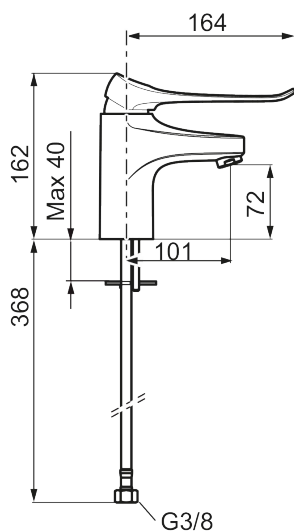

Unika egenskaper

9000XE care tvättställsblandare

9000XE Tvättställsblandare är en tvättställsblandare i krom. Den klassiska designen i kombination med en återhållsam vattenförbrukning gör den till det självklara valet i badrummet. Med den förlängda spaken går det lättare att reglera vattenflödet och temperaturen, vilket kan underlätta din vardag.

Art.nr: 86504010 RSK: 8278963 Flöde 3 bar: 4,5 l/min
Utförande: Krom

- Kallstartsfunktion
- Mjukstängande med keramisk avstängning
- Inbyggd, lätt omställbar flödesbegränsning och temperaturspär
- Eco Flow (energi- och vattenbesparande strålsamlare)
- Flexibla anslutningsrör i metallspunnen Soft PEX[®], lekande G3/8
- Lead Free (blyfri)
- Ljudklass 1
- Hålmått Ø34–37 mm