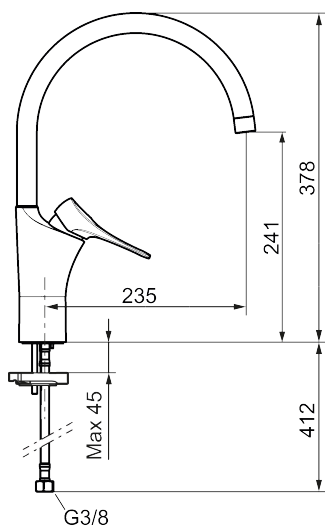

**Art.nr:** 86000013 **RSK:** 8311782 **Flöde 3 bar:** 6,0 l/min

**Utförande:** Borstad krom

### Unika egenskaper

Skyddsmodul 

- Kallstartsfunktion
- Mjukstängande med keramisk avstängning
- Inbyggd, lätt omställbar flödesbegränsning och temperaturspärri
- Eco Flow (energi- och vattenbesparande strålsamlare)
- Hög, svängbar pip. Spärribricka medföljer för 60°, 85°, 110° eller 360°
- Flexibla anslutningsrör i metallspunnen Soft PEX®, lekande G3/8
- Lead Free (blyfri)
- Ljudklass 1
- Hålmått Ø34-37 mm