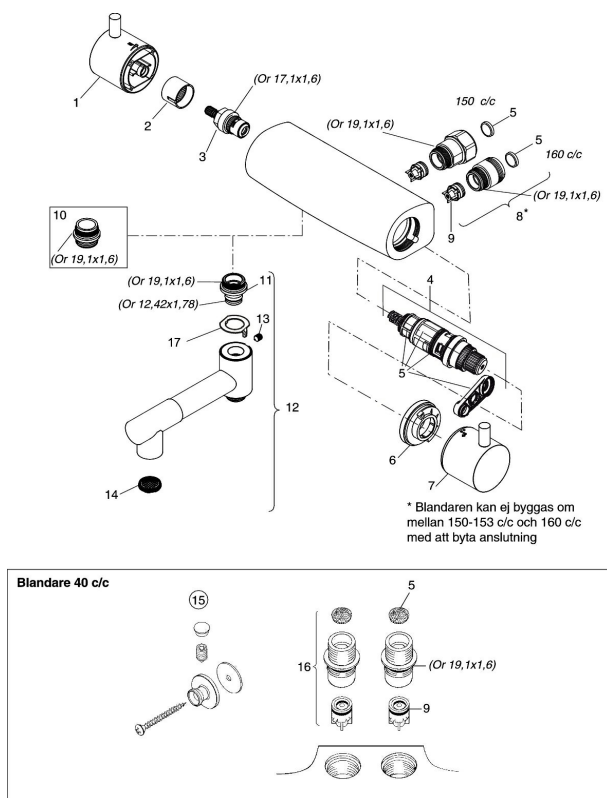

Artikkelnummer: 96801530 NRF: 4302716

Utførende: Krom

Unike funksjoner

- Trykk- og termostatstyrt
- Med tilbakeslagsventiler etter standard EN 1717
- Sperreknapp v/38°C
- Sperremengde Eco

Tilbakeslagssikring

PRODUKTBESKRIVNING

GARDA dusjbatteri

FM Mattsson Garda er et intelligent blandebatteri for dusj og bad. Her samarbeider stilren form og utmerket funksjon på en forbilledlig måte. Utenom velkjente funksjoner fra tidligere, som f eks den eksakte temperaturholdingen og garantert driftssikkerhet ved kalkholdig vann, har blandebatteriet en smart energisparefunksjon og en oppgradert varmtvannssperre.

Artikkelnummer: 96801530 NRF: 4302716

Reservedelsliste

NR.	FMM-NR	NRF	BESKRIVELSE
1	35730000	4305948	Ratt, avstengningssiden. Krom
2	35710000	4305949	Eco indikeringshylse
3	35900000	4305526	Keramisk kranoverdel
4	38601009	4305802	Reguleringsinnmat, komplett inkl. verktøy
5	38680009	4305856	Filter og pakningssett inkl. verktøy
6	59590000	4305873	Sperrering
7	35740000	4305966	Ratt, temperatursiden. Krom
8	59800000	4305866	Tilslutningsnippel komplett 160 s/s
8	59810000	4305864	Tilslutningsmutter komplett 150 s/s
9	29830529	4305867	Tilbakeslagsventiler (2 stk)

NR.	FMM-NR	NRF	BESKRIVELSE
10	39710000	4304456	Ansatsnippel M22x1-G1/2 (Dusjbatteri)
11	39753000	4305936	Tutnippel M22x1 (Badekar batteri)
12	96990000	4304038	Utløpstut med omkaster
13	38086000		Låsskrue
14	59552410	4306125	Strålesamler M24 utv., uten begrensning
15	29712000	4305895	Veggfeste med skrue og låsskrue. Krom
16	59820000	4305896	Tilslutningsnippel komplett
17	38521000		Stoppskive for utløpstut