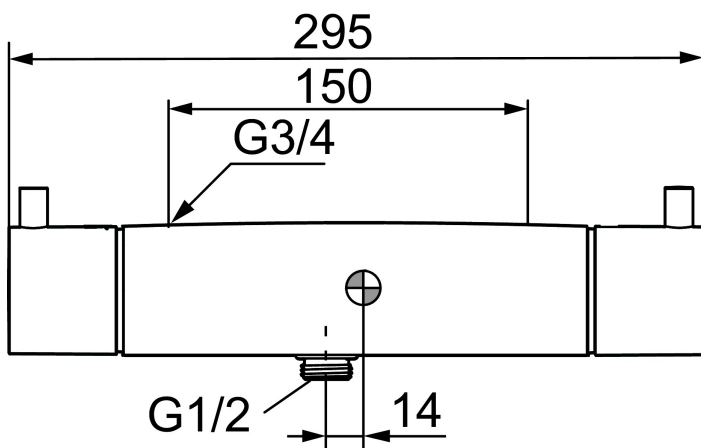

GARDA dusjbatteri

FM Mattsson Garda er et intelligent blandebatteri for dusj og bad. Her samarbeider stilren form og utmerket funksjon på en forbilledlig måte. Utenom velkjente funksjoner fra tidligere, som f.eks. den eksakte temperaturholdingen og garantert driftssikkerhet ved kalkholdig vann, har blandebatteriet en smart energisparefunksjon og en oppgradert varmtvannssperre.

Artikkelnummer: 96801530 NRF: 4302716

Utførende: Krom

Unike funksjoner

- Trykk- og termostatstyrt
- Med tilbakeslagsventiler etter standard EN 1717
- Sperreknapp v/38°C
- Sperremengde Eco

Tilbakeslagssikring