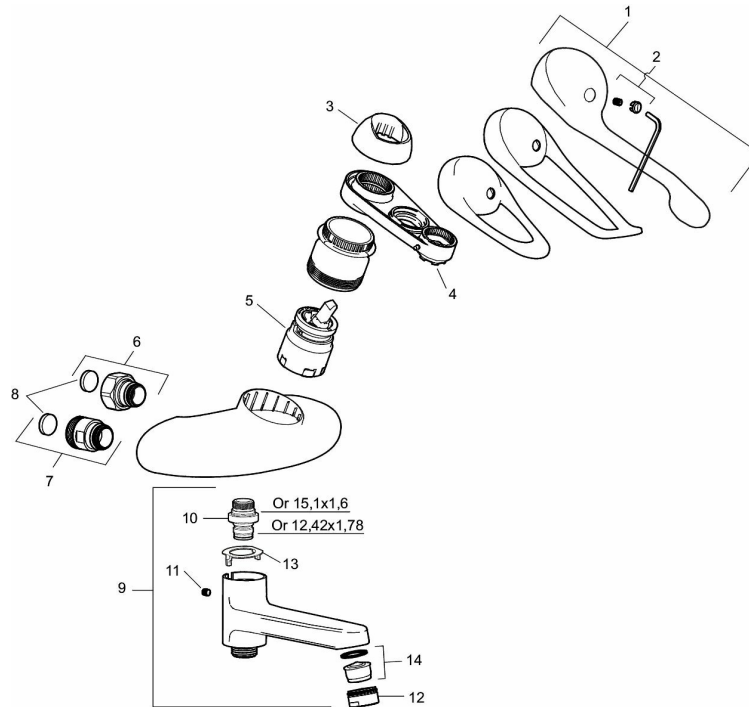

Art.nr: 81910000 RSK: 8235428

Utförande: Krom, 160 c/c, pipvarianter finns som tillbehör

### Unika egenskaper

Skyddsmodul 

- Mjukstängande med keramisk avstängning
- Utan pip, med anslutning för badkarspip
- För montering av omkastare
- Med typgodkända backventiler
- Anslutning utsprång från vägg: 60 mm
- OBS! Får ej användas tillsammans med självstängande handdusch

## PRODUKTBESKRIVNING

## Reservdelslista

NR.	ART.NR	RSK	BESKRIVNING
1	58500000	8591936	Spak, komplett, längd: 90 mm
1	58501750	8591937	Spak, komplett, längd: 150 mm
1	58501800	8592048	Spak, komplett, längd: 180 mm
2	58510000	8591944	Färgmarkering och fästskruv till spak
3	58520000	8591945	Täckhylsa
4	S600298	3870203	Serviceverktyg
5	S600276	8387231	Keramiksats med serviceverktyg, 20 l/min
6	59811800	8592011	Anslutningsnippel 150 c/c (vänstergängad)
7	59800800	8592005	Anslutningsnippel 160 c/c
8	38680009	8591701	Filtersats, inkl. o-ringar, serviceverktyg
9	82990000	8154073	Utloppspip med vridpipomkastare
10	39754000	8591969	Nippel M18x1 med o-ring (badkarsblandare)