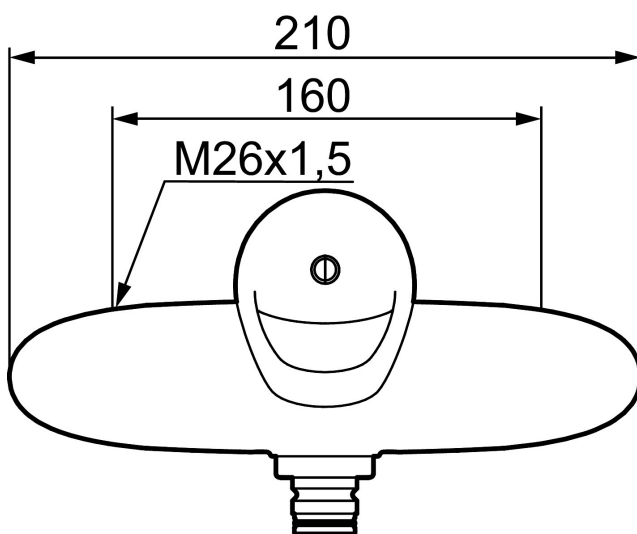

- Mjukstängande med keramisk avstängning
- Utan pip, med anslutning för badkarspip
- För montering av omkastare
- Med typgodkända backventiler
- Anslutning utsprång från vägg: 60 mm
- OBS! Får ej användas tillsammans med självstängande handdusch