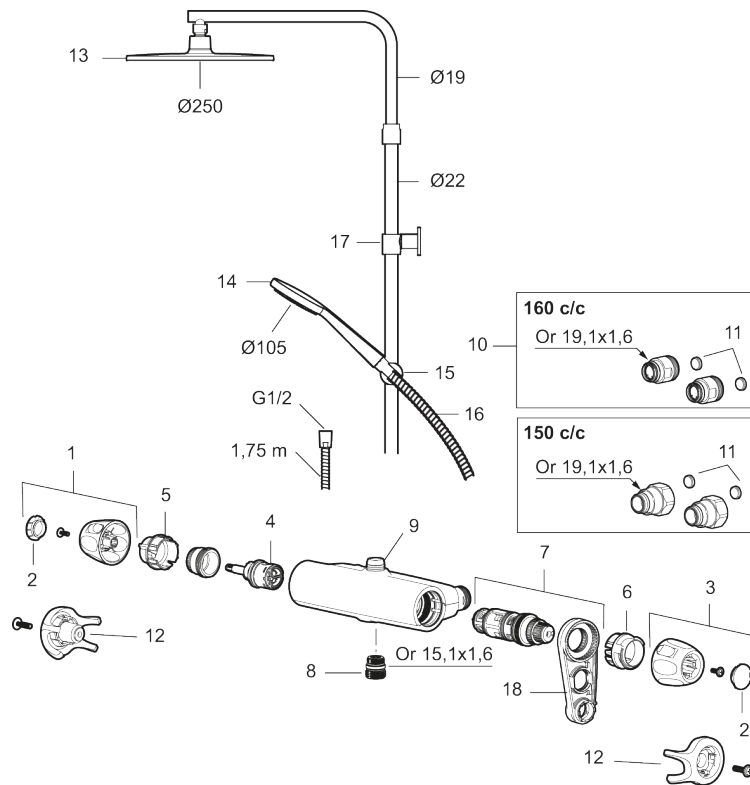

Art.nr: 86830000 RSK: 8283216 Flöde 3 bar: 7,6 l/min  
Utförande: Krom, 160 c/c

### Unika egenskaper

Skyddsmodul 

- Säkerhetsblandare 9000XE och takdusch 9000XE
- Med reversibelt överstycke
- Tak- och handdusch med kalkavvisande sil
- Slang, duschstång med väggfästning (kan kapas vid behov)
- Väggfäste fritt justerbart i höjdlid, 700–970 mm från anslutning och 50–110 mm utsprång från vägg, 2x20 mm distanser medföljer, med väggfästning, dold rörskarv
- Lead Free (blyfri)
- Ljudklass 1
- Duschansl. utsprång från vägg: 81 mm

## Reservdelslista

NR.	ART.NR	RSK	BESKRIVNING
1	S600083	8218917	Ratt, mängdratt, komplett, krom
1	S600083.75	8218919	Ratt, mängdratt, komplett, borstad krom
2	S600116	8218920	Täcklock, krom
2	S600116.75	8218922	Täcklock, borstad krom
3	S600082	8218914	Ratt, temperaturratt, komplett, krom
3	S600082.75	8218916	Ratt, temperaturratt, komplett, borstad krom
4	S600020	8441462	Keramiskt överstycke, med serviceverktyg (duschblandare)
5	S600117	8439714	Stoppring, reversibelt
6	S600087	8439711	Skållningsskyddsring
7	S600084	8439709	Termostatinsats, komplett med serviceverktyg
8	S600088	8439712	Nippel M18x1-G1/2 (duschblandare)
9	S600112	8920116	Utloppsnyckel M18x1

NR.	ART.NR	RSK	BESKRIVNING
9	S600265		Utloppsnyckel M18x1, med flödesbegränsare 9 l/min
10	59800800	8592005	Anslutningsnyckel 160 c/c
11	38632006	8590311	Filter, 2-pack
12	S600105	8439713	Care-vred, svart, 2-pack
13	S600092	8237548	Duschsil, krom
13	S600092.75	8237550	Duschsil, borstad krom
14	S600091	8233001	Handdusch, krom
14	S600091.75	8233003	Handdusch, borstad krom
15	S600093	8239502	Handduschhållare, krom
15	S600093.75	8284780	Handduschhållare, borstad krom
16	S600109	8252036	Duschslang, 1,75 m, krom
16	S600109.75	8252038	Duschslang, 1,75 m, borstad krom
17	S600094	8221921	Väggfäste, krom
17	S600094.75	8221923	Väggfäste, borstad krom
18	60770000	8591918	Serviceverktyg