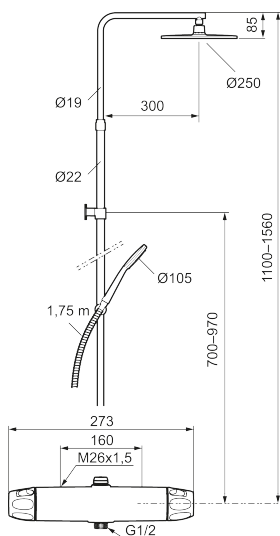

## 9000XE takduschpaket

9000XE Takduschpaket är ett takduschpaket i krom. Duschstången har teleskopfunktion, vilket innebär att höjden på väggfästet kan anpassas efter det specifika badrummets takhöjd, personens längd och/eller önskemål på avstånd till taksilen.

Art.nr: 86830000 RSK: 8283216 Flöde 3 bar: 7,6 l/min  
Utförande: Krom, 160 c/c

### Unika egenskaper

Skyddsmodul 

- Säkerhetsblandare 9000XE och takdusch 9000XE
- Med reversibelt överstycke
- Tak- och handdusch med kalkavvisande sil
- Slang, duschstång med väggfästning (kan kapas vid behov)
- Väggfäste fritt justerbart i höjdlid, 700–970 mm från anslutning och 50–110 mm utsprång från vägg, 2x20 mm distanser medföljer, med väggfästning, dold rörskarv
- Lead Free (blyfri)
- Ljudklass 1
- Duschansl. utsprång från vägg: 81 mm

NR.	ART.NR	RSK	BESKRIVNING
9	S600265		Utloppsnyckel M18x1, med flödesbegränsare 9 l/min
10	59800800	8592005	Anslutningsnyckel 160 c/c
11	38632006	8590311	Filter, 2-pack
12	S600105	8439713	Care-vred, svart, 2-pack
13	S600092	8237548	Duschsil, krom
13	S600092.75	8237550	Duschsil, borstad krom
14	S600091	8233001	Handdusch, krom
14	S600091.75	8233003	Handdusch, borstad krom
15	S600093	8239502	Handduschhållare, krom
15	S600093.75	8284780	Handduschhållare, borstad krom
16	S600109	8252036	Duschslang, 1,75 m, krom
16	S600109.75	8252038	Duschslang, 1,75 m, borstad krom
17	S600094	8221921	Väggfäste, krom
17	S600094.75	8221923	Väggfäste, borstad krom
18	60770000	8591918	Serviceverktyg