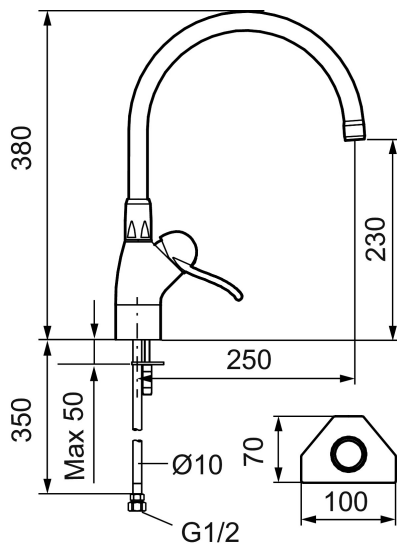

9000 köksblandare, rostfritt stål

Art.nr: 91518880 RSK: 8308890

Utförande: Rostfritt Stål, ansl. Soft PEX®-rör med lekande G3/8

- Utgått 2014-04
- Mjukstängande med keramisk avstängning
- Inbyggd, lätt omställbar flödesbegränsning och temperaturspär
- Hög pip (Ø22), svängbar 110°
- Med inbyggd keramisk avstängning för disk-och tvättmaskin. Omställbar mellan kv och vv, inställd på kv
- Håltagning: Ø28–37 mm
- Skyddsmodul gäller ej utlopp till diskmaskin

Unika egenskaper

PRODUKTBESKRIVNING

9000 köksblandare, rostfritt stål

Art.nr: 91518880

RSK: 8308890

Reservdelslista

NR.	ART.NR	RSK	BESKRIVNING
1	59318880	8591905	Spak, längd: 110 mm (bygelspak), rostfritt stål
2	38731006	8591765	Låsskruv
3	59320000	8591766	Märkplugg och låsskruv till spak
4	59338880	8591906	Täckhylsa, rostfritt stål
5	59110000	8591770	Insats komplett, ej kallstart (röd ring)
6	29142200	8281524	Hylsa M22 inv.
7	59271000	8591843	Insats för diskmaskinsavstängning
8	59068880	8591910	Vred till diskmaskinsavstängning, rostfri
9	37802850	8141748	O-ring 42,2x3,0
10	39141000	8186888	Monteringstillbehör, för köksblandare utan DM-avst.
11	39142000	8186890	Monteringstillbehör, för köksblandare med DM-avst.
12	29102419	8909483	Strålsamlarinsats, 11–15 l/min vid 3 bar
13	59392009	8141761	Spärrbrickor