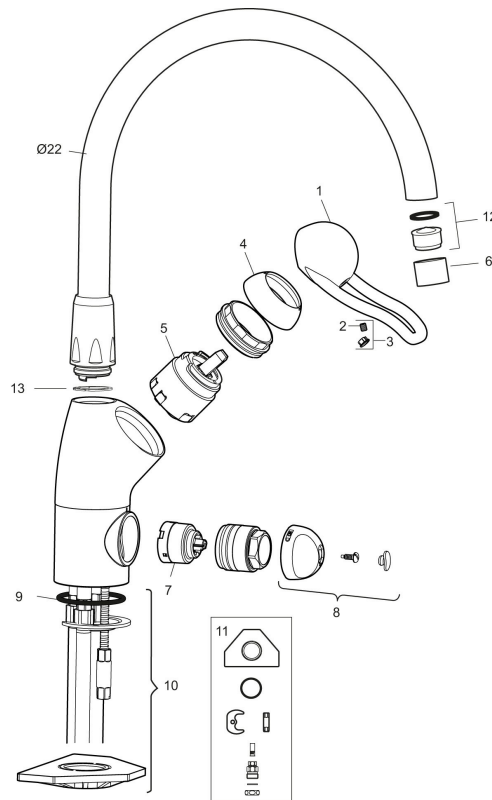

9000 köksblandare, rostfritt stål

Art.nr: 91518880 RSK: 8308890

Utförande: Rostfritt Stål, ansl. Soft PEX®-rör med lekande G3/8

- Utgått 2014-04
- Mjukstängande med keramisk avstängning
- Inbyggd, lätt omställbar flödesbegränsning och temperaturspär
- Hög pip (Ø22), svängbar 110°
- Med inbyggd keramisk avstängning för disk-och tvättmaskin. Omställbar mellan kv och vv, inställd på kv
- Håltagning: Ø28–37 mm
- Skyddsmodul gäller ej utlopp till diskmaskin

Unika egenskaper

PRODUKTBESKRIVNING

9000 köksblandare, rostfritt stål

Art.nr: 91518880

RSK: 8308890

Reservdelslista

NR.	ART.NR	RSK	BESKRIVNING
1	59318880	8591905	Spak, längd: 110 mm (bygelspak), rostfritt stål
2	38731006	8591765	Låsskruv
3	59320000	8591766	Märkplugg och låsskruv till spak
4	59338880	8591906	Täckhylsa, rostfritt stål
5	59110000	8591770	Insats komplett, ej kallstart (röd ring)
6	29142200	8281524	Hylsa M22 inv.
7	59271000	8591843	Insats för diskmaskinsavstängning
8	59068880	8591910	Vred till diskmaskinsavstängning, rostfri
9	37802850	8141748	O-ring 42,2x3,0
10	39141000	8186888	Monteringstillbehör, för köksblandare utan DM-avst.
11	39142000	8186890	Monteringstillbehör, för köksblandare med DM-avst.
12	29102419	8909483	Strålsamlarinsats, 11–15 l/min vid 3 bar
13	59392009	8141761	Spärrbrickor