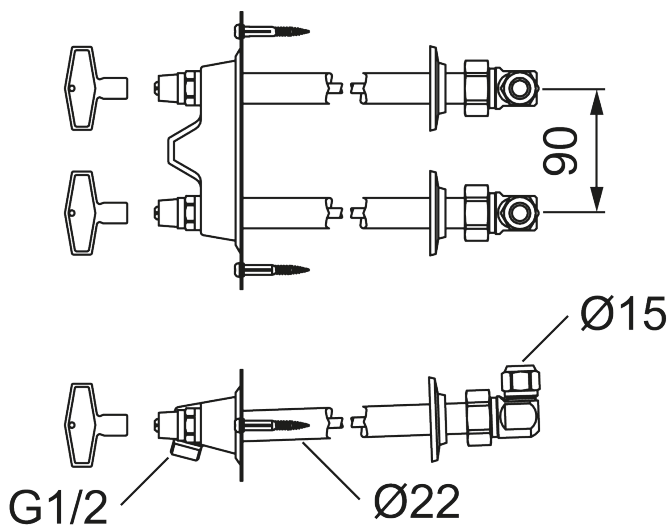

Art.nr: 42821000 RSK: 4316690

Utförande: För vägg tjocklek max 1000

### Unika egenskaper

Skyddsmodul 

- För vägg tjocklek max 1000
- För kall- och varmvatten
- Med typgodkända backventiler
- Kan kapas för anpassning mot vägg tjocklek
- Väggbredd: Höjd 70 mm, bredd 180 mm, skruvhål 164 c/c