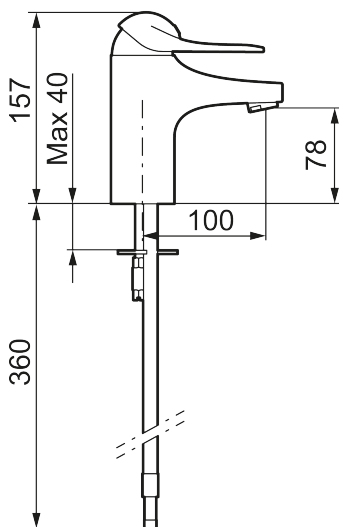

Unika egenskaper

Skyddsmodul **AA**