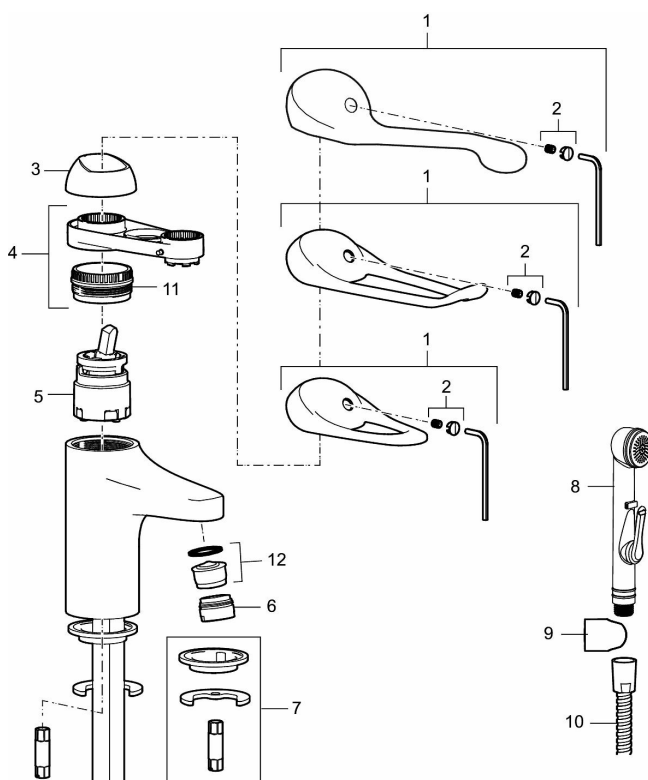

Art.nr: 80606000 **RSK:** 8278425 **Flöde 3 bar:** 7,5 l/min

Utförande: Krom, Eco Plus, ansl. lekande G3/8

- Kallstartsfunktion
- Mjukstängande med keramisk avstängning
- Inbyggd, lätt omställbar flödesbegränsning och temperaturspär
- Eco Flow (energi- och vattenbesparande strålsamlare)
- Med Soft PEX®-rör
- Hålmått Ø33,5–37 mm

Unika egenskaper

Skyddsmodul **AA**

PRODUKTBESKRIVNING

9000E tvättställsblandare

Energiklassad tvättställsblandare med ekoflöde. Mjukstängning som förhindrar smällar och tryckstötter är standard, liksom kallstart, keramisk tätning och inbyggd temperaturspär. 5 års tryckgaranti. Finns även med silpluggsventil eller tryckplugg.

Art.nr: 80606000

RSK: 8278425

Reservdelslista

NR.	ART.NR	RSK	BESKRIVNING
1	58500000	8591936	Spak, komplett, längd: 90 mm
1	58501750	8591937	Spak, komplett, längd: 150 mm
1	58501800	8592048	Spak, komplett, längd: 180 mm
2	58510000	8591944	Färgmarkering och fästskruv till spak
3	58520000	8591945	Täckhylsa
4	58530140	8241726	Fästnippel med serviceverktyg
5	S600273	8387230	Keramiksats med serviceverktyg, kallstart (grön ring)
5	59120000	8591769	Insats komplett, kallstart (grön ring)
5	59126000	8591966	Insats med serviceverktyg, Eco Plus (grön ring)
5	S600232		Keramiksats, Low flow, för LEED blandare
6	29142400	8281526	Hylsa M24 utv., 13 mm
7	S600160	8387096	Monteringssats, tvättställsblandare

NR.	ART.NR	RSK	BESKRIVNING
8	S600206	8233049	Självstängande handdusch, krom
9	34093000	8186018	Handduschhållare, krom
10	S600207	8236647	Högtrycksslang, 1,5 m, krom
11	29390000	8295356	Fästnippel
12	29102910	8281534	Strålsamlarinsats, 5,5–6,5 l/min vid 3 bar
12	29102710	8281528	Strålsamlarinsats, 9–11 l/min vid 3 bar
12	29100500	8281532	Strålsamlarinsats, 5 l/min vid 2–6 bar
12	S600072	8281671	Strålsamlarinsats, 3 l/min vid 2–6 bar