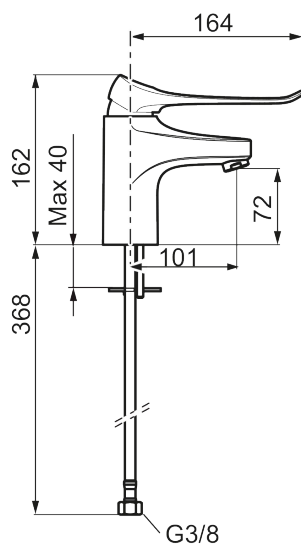

Håndvaskarmatur 9000XE care

Artikel-nummer: 86504010 VVS: 701484134

Beskrivelse: Krom

- Handicapvenligt.
- Greb: 165 mm.
- **Koldstart.**
- 101 mm fremspring.
- Soft Closing og keramisk kartusche.
- Indbygget temperatur- og flowbegrænser.
- Eco Flow (energi- og vandbesparende perlator).
- Fleksible tilslutningsslanger i metalflettet Soft-PEX[®], G3/8.
- Lead Free (blyfri).
- Hulstørrelse Ø34-37 mm.
- Lydklasse 1.
- **10 års funktionsgaranti.**

Unikke egenskaber

Tilbageløbssikring

PRODUKTBEKRIVELSE

Håndvaskarmatur 9000XE care

Artikel-nummer: 86504010

VVS: 701484134

Reservedelsliste

NR.	FMM-NR	BESKRIVELSE
1	S600096	Greb, krom
1	S600096.75	Greb, børstet krom
2	S600097	Farvebrik til greb
3	S600101	Dækkappe, krom
3	S600101.75	Dækkappe, børstet krom
4	S600100	Patron med værktøj, for køkkenbatterier (LEED) og håndvaskarmaturer
4	S600099	Patron, for køkkenbatterier (LEED) og håndvaskarmaturer
4	S600178	Patron med serviceværktøj
5	S600156	Perlatorhylster M24 udv., 13 mm, krom
5	S600156.75	Perlatorhylster M24 udv., 13 mm, børstet krom
6	S600072	Strålesamlerindsats, 3 l/min ved 2–6 bar
6	S600226	Strålesamlerindsats, 1,7 l/min ved 2–6 bar
7	S600160	Monteringssæt til håndvaskarmatur
8	S600175	Care-greb, komplet
9	S600106	Care-kit
10	S600206	Selvlukkende håndbruser, krom
11	S600157	Vægbeslag til håndbruser, krom
11	S600157.75	Vægbeslag til håndbruser

NR.	FMM-NR	BESKRIVELSE
12	S600152	Slange til håndbruser 1,5 m, krom