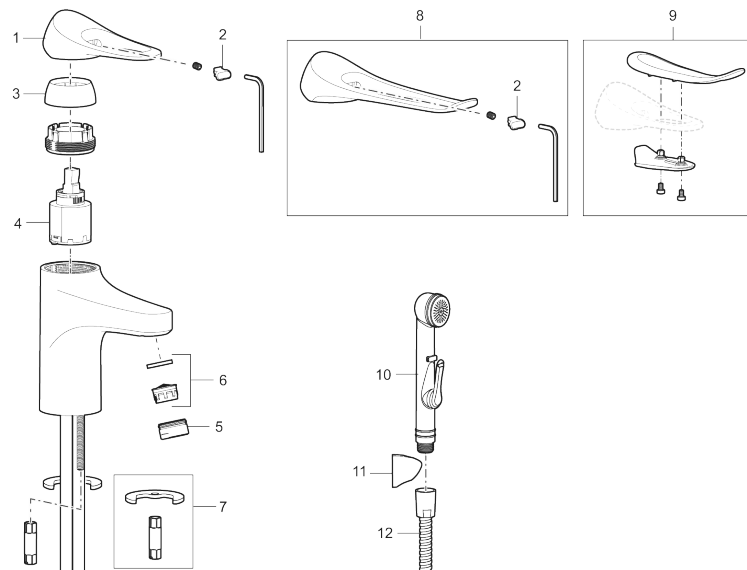

Håndvaskarmatur 9000XE care

Artikel-nummer: 86504010 VVS: 701484134

Beskrivelse: Krom

- Handicapvenligt.
- Greb: 165 mm.
- **Koldstart.**
- 101 mm fremspring.
- Soft Closing og keramisk kartusche.
- Indbygget temperatur- og flowbegrænser.
- Eco Flow (energi- og vandbesparende perlator).
- Fleksible tilslutningsslanger i metalflettet Soft-PEX[®], G3/8.
- Lead Free (blyfri).
- Hulstørrelse Ø34-37 mm.
- Lydklasse 1.
- **10 års funktionsgaranti.**

Unikke egenskaber

Tilbageløbssikring

PRODUKTBEKRIVELSE

Håndvaskarmatur 9000XE care

Artikel-nummer: 86504010

VVS: 701484134

Reservedelsliste

NR.	FMM-NR	BESKRIVELSE
1	S600096	Greb, krom
1	S600096.75	Greb, børstet krom
2	S600097	Farvebrik til greb
3	S600101	Dækkappe, krom
3	S600101.75	Dækkappe, børstet krom
4	S600100	Patron med værktøj, for køkkenbatterier (LEED) og håndvaskarmaturer
4	S600099	Patron, for køkkenbatterier (LEED) og håndvaskarmaturer
4	S600178	Patron med serviceværktøj
5	S600156	Perlatorhylster M24 udv., 13 mm, krom
5	S600156.75	Perlatorhylster M24 udv., 13 mm, børstet krom
6	S600072	Strålesamlerindsats, 3 l/min ved 2–6 bar
6	S600226	Strålesamlerindsats, 1,7 l/min ved 2–6 bar
7	S600160	Monteringssæt til håndvaskarmatur
8	S600175	Care-greb, komplet
9	S600106	Care-kit
10	S600206	Selvlukkende håndbruser, krom
11	S600157	Vægbeslag til håndbruser, krom
11	S600157.75	Vægbeslag til håndbruser

NR.	FMM-NR	BESKRIVELSE
12	S600152	Slange til håndbruser 1,5 m, krom