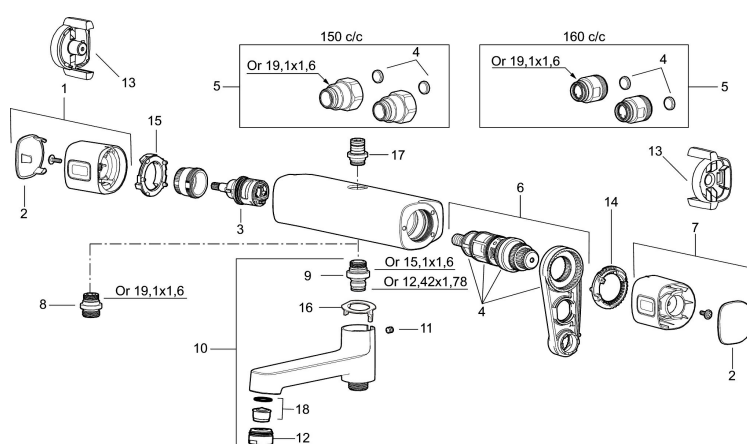

Art.nr: 83840000 **RSK:** 8351012

Utförande: Krom, 160 c/c, utlopp upp och ned

Unika egenskaper

Skyddsmodul 

- Utlopp upp och ned
- För takdusch med G1/2-anslutning
- Med reversibelt överstycke
- Tryckbalanserad termostatblandare
- Keramisk avstängning
- Eco-stopp
- Med typgodkända backventiler
- Duschansl. utsprång från vägg: 69 mm

Art.nr: 83840000

RSK: 8351012

Reservdelslista

| NR. | ART.NR | RSK | BESKRIVNING |
|-----|----------|---------|---|
| 1 | 35480009 | 8592029 | Ratt, mängdratt, komplett |
| 2 | 39031500 | 8592052 | Täcklock |
| 3 | 35980009 | 8585850 | Keramiskt överstycke, reversibelt |
| 4 | 38680009 | 8591701 | Filtersats, inkl. o-ringar, serviceverktyg |
| 5 | 59800800 | 8592005 | Anslutningsnippel 160 c/c |
| 5 | 59810800 | 8592006 | Anslutningsnippel 150 c/c (vänstergängad) |
| 6 | 38601009 | 8591609 | Reglerpaket komplett, butiksförpackad |
| 7 | 35480109 | 8592033 | Ratt, temperaturratt, komplett |
| 8 | 39710800 | 8591967 | Nippel M18x1-G1/2 (duschblandare ej utlopp upp) |
| 9 | 39754000 | 8591969 | Nippel M18x1 med o-ring (badkarsblandare) |
| 10 | 83990000 | 8154079 | Utloppspip med vridpipomkastare |
| 11 | 38086000 | 8439701 | Låsskruv |
| 12 | 29142400 | 8281526 | Hylsa M24 utv., 13 mm |
| 13 | 35976209 | 8592039 | Care-vred , svart, 2-pack |
| 14 | 38523000 | 8592058 | Skållningsskyddsring |