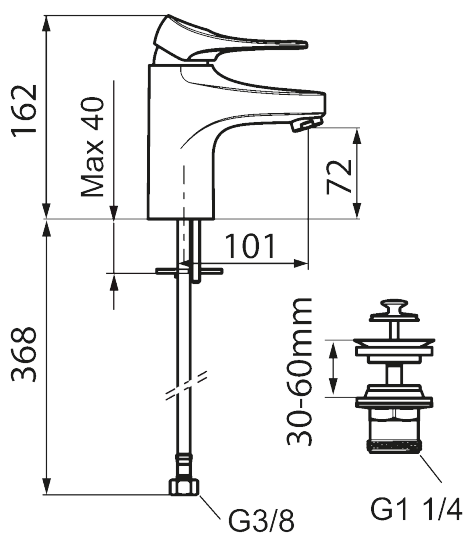

Unike funksjoner

Tilbakeslagssikring 

9000XE servantbatteri

9000XE Servantbatteri er et servantbatteri i børstet krom. Den klassiske designen i kombinasjon med et sparsomt vannforbruk gjør det til et opplagt valg på baderommet. Produktet leveres med silpluggventil.

Artikkelnummer: 86530013 NRF: 4300116 Flow 3 bar: 4,5 l/m

Utførende: Børstet krom

- Med silpluggventil, underdel av hvit plast
- Mykstengende
- Kaldstart
- Eco Flow (energi- og vannbesparende strålesamler)
- Vannmengdebegrenser og temperatursperre
- Lead Free (blyfri)
- Lydklasse 1
- Fleksible Soft PEX®-rør med 3/8" mutter