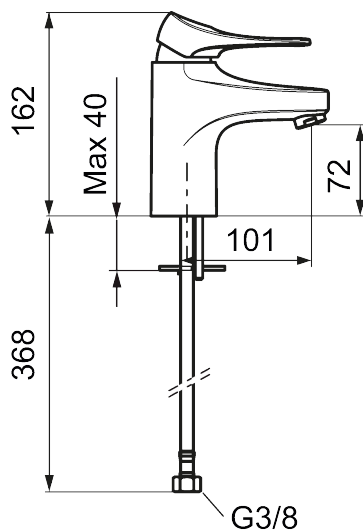

9000XE servantbatteri

9000XE Servantbatteri LEED/BREEAM-tilpasset er et servantbatteri i børstet krom. Den klassiske designen i kombinasjon med et sparsomt vannforbruk gjør det til et opplagt valg på badet. Produktet er LEED/BREEAM-tilpasset. Det innebærer at det oppfyller de vannmengdekravene som stilles til visse ny- og ombygginger.

Artikkelnummer: 86507313 **NRF:** 4300113 **Flow 3 bar:** 3,0 l/m
Utførende: Børstet krom, LEED/BREEAM-tilpasset

Unike funksjoner

Tilbakeslagssikring 

- Mykstart
- Kaldstart
- Eco Flow (energi- og vannbesparende strålesamler)
- Vannmengdebegrenser og temperatursperre
- Lead Free (blyfri)
- Lydklasse 1
- Fleksible Soft PEX[®]-rør med 3/8" mutter