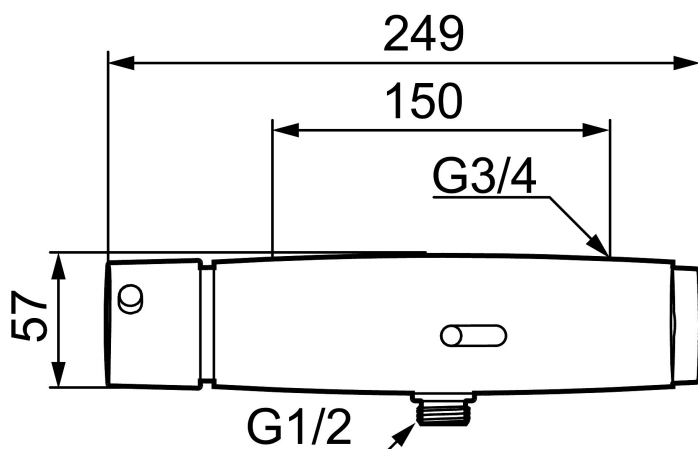

Unike funksjoner

Tilbakeslagssikring