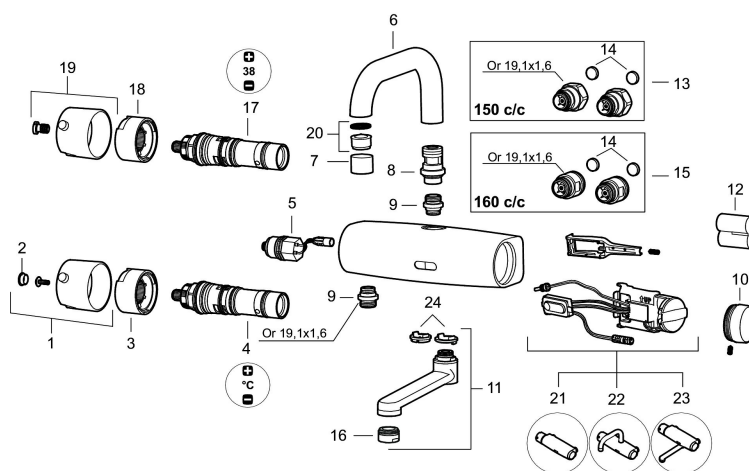

PRODUKTBESKRIVNING

FM Mattsson tronic WMS dusjbatteri, batteridrift

Tronic WMS har alt som våre vanlige berøringsfrie kraner har. Like enkel og monterer og brukervennlig. den kan brukes helt enkelt frittstående. Men ved å aktivere den innebygde sensoren, kobler den seg automatisk til vår digitale tjeneste i skyen og Internet of Things fra Telia. I kranen sitter en trådløs sender som registrerer data på hver enkelt kran. Den viser hvor ofte den aktiveres, vannforbruk og spyletid. All informasjon sendes videre til en digital portal som man kan koble seg på via PC eller smartphone. Der kan kranene og lagret data overvåkes, analyseres, utredes og man får tillegg verdifull dokumentasjon

Tronic WMS er ikke bare en meget god berøringsfri kran- Ved å koble seg til den digitale tjenesten har man åpnet opp får innsyn av informasjon som er verdifull for alle våre brukere.

Artikkelnummer: 16802500 NRF: 4301842

Reservedelsliste

NR.	FMM-NR	NRF	BESKRIVELSE
1	16221500	4304857	Temperaturratt, komplett
2	39030000		Dekkplugg (2 stk)
3	38525000	4304859	Sperring (for servantbatteri)
4	16280000		Blandeventil (for servantbatteri), blyfri
4	16280100		Blandeventil (for servantbatteri)
5	16201000	4304781	Magnetventil
6	58670000	4304861	Utløpstut 150 mm (standard)
7	29142200		Hylse for strålesamler M22 innv.
8	16292000	4304862	Tutnippel
9	39710800	4304871	Overgangsnippel M18x1-G1/2