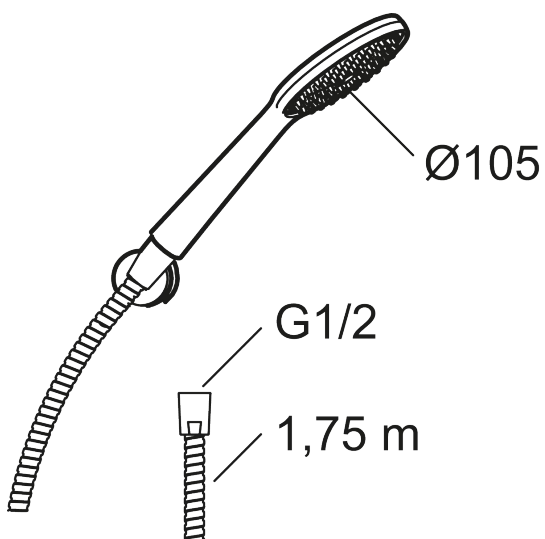

9000XE handduschset

9000XE Handduschset är ett duschset i krom med handdusch, metallslang och ett enkelt tillhörande väggfäste. Det generöst tilltagna munstycket ger en behaglig duschupplevelse med bra tryck och spridning utan att slösa på vattnet. Duschsetet monteras enkelt i alla typer av badrum.

Art.nr: 86720000 RSK: 8320397 Flöde 3 bar: 6,9 l/min

Utförande: Krom

- Handdusch med kalkavvisande sil
- Använd medföljande packningar som tätning i muttrarna
- Lead Free (blyfri)
- OBS! Slangen får ej förses med avstängning

Unika egenskaper

PRODUKTBESKRIVNING

9000XE handduschset

9000XE Handduschset är ett duschset i krom med handdusch, metallslang och ett enkelt tillhörande väggfäste. Det generöst tilltagna munstycket ger en behaglig duschupplevelse med bra tryck och spridning utan att slösa på vattnet. Duschsetet monteras enkelt i alla typer av badrum.

Art.nr: 86720000

RSK: 8320397

Reservdelslista

NR.	ART.NR	RSK	BESKRIVNING
1	S600091	8233001	Handdusch, krom
1	S600091.75	8233003	Handdusch, borstad krom
2	S600208	8239743	Handduschhållare, krom
3	S600109	8252036	Duschslang, 1,75 m, krom
3	S600109.75	8252038	Duschslang, 1,75 m, borstad krom