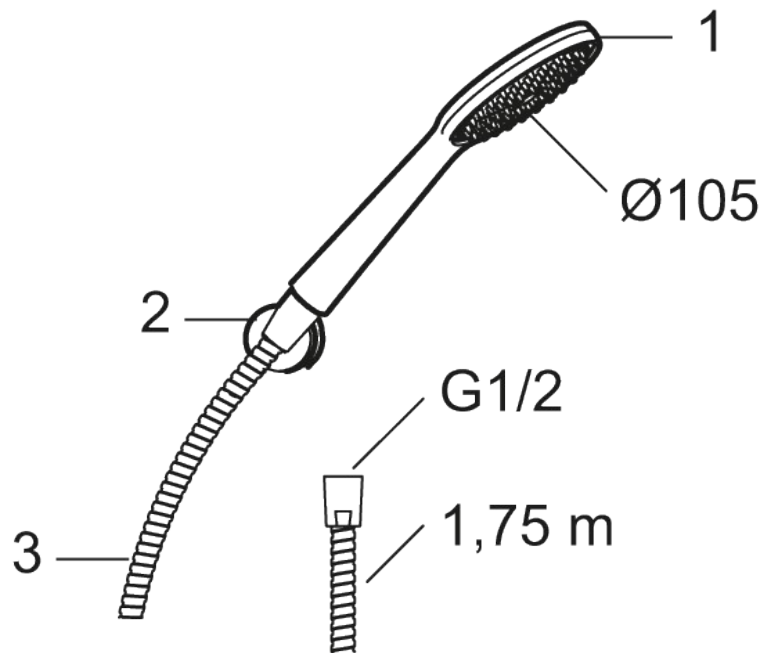

9000XE handduschset

9000XE Handduschset är ett duschset i krom med handdusch, metallslang och ett enkelt tillhörande väggfäste. Det generöst tilltagna munstycket ger en behaglig duschupplevelse med bra tryck och spridning utan att slösa på vattnet. Duschsetet monteras enkelt i alla typer av badrum.

Art.nr: 86720000 RSK: 8320397 Flöde 3 bar: 6,9 l/min

Utförande: Krom

- Handdusch med kalkavvisande sil
- Använd medföljande packningar som tätning i muttrarna
- Lead Free (blyfri)
- OBS! Slangen får ej förses med avstängning

Unika egenskaper

PRODUKTBESKRIVNING

9000XE handduschset

9000XE Handduschset är ett duschset i krom med handdusch, metallslang och ett enkelt tillhörande väggfäste. Det generöst tilltagna munstycket ger en behaglig duschupplevelse med bra tryck och spridning utan att slösa på vattnet. Duschsetet monteras enkelt i alla typer av badrum.

Art.nr: 86720000

RSK: 8320397

Reservdelslista

NR.	ART.NR	RSK	BESKRIVNING
1	S600091	8233001	Handdusch, krom
1	S600091.75	8233003	Handdusch, borstad krom
2	S600208	8239743	Handduschhållare, krom
3	S600109	8252036	Duschslang, 1,75 m, krom
3	S600109.75	8252038	Duschslang, 1,75 m, borstad krom