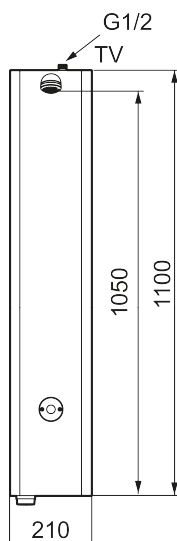

Unike funksjoner

Tilbakeslagssikring

FM Mattsson tronic dusjpanel WMS, med rengjøringsuttak, for temperert vann, nettdrift

Artikkelnummer: 95000160 **NRF:** 4305203

Utførende: Rustfritt utførende, nettdrift (eks. transformator), inkl. 5 m skjøtekabel

- Dusjpanel med rengjøringsuttak for tilkobling av spyleslange for rengjøring. Rengjøringsuttaket er koblet til kaldt eller blandet vann avhengig av dusjpanelet. Leveres med hurtigkobling og slangennippel samt nøkkel for av/på
- Programmerbar startknapp. Stillbar spyletid 10-60 sek, fabrikkinnstilt på 30 sek.
- Dusjstrålen kan vinkles +/- 5°
- Mengderegulerer 9 l/min ved 3 bar
- Inklusive magnetventil og filter
- Tappetidbegrensning hindrer oversvømming
- Avstengning via magnet (anvendes f. eks. ved rengjøring)
- Dusjpanel med mulighet for trådløs oppkobling (som abonnent)
- Kan gjennomspyles med hettvann for legionella sanering
- Med tilbakeslagsventiler etter standard EN 1717