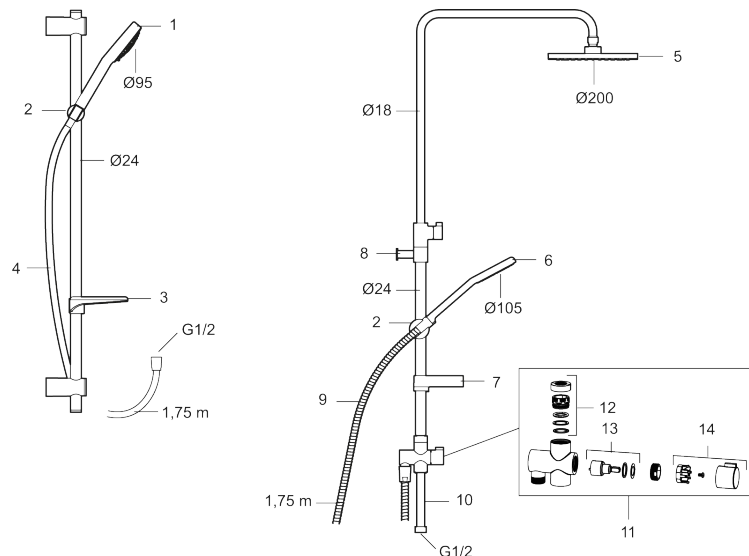

GARDA dusjpakke

FM Mattsson Garda er et intelligent blandebatteri for dusj og bad. Her samarbeider stilren form og utmerket funksjon på en forbilledlig måte. Utenom velkjente funksjoner fra tidligere, som f.eks. den eksakte temperaturholdingen og garantert driftssikkerhet ved kalkholdig vann, har blandebatteriet en smart energisparefunksjon og en oppgradert varmtvannssperre.

Artikkelnummer: 96821500 NRF: 4301814

Utførende: Krom

- Sikkerhetsbatteri FMM 9680-1530
- Dusjgarnityr FMM 9670-0900

Unike funksjoner

Tilbakeslagssikring

PRODUKTBESKRIVNING

GARDA dusjpakke

FM Mattsson Garda er et intelligent blandebatteri for dusj og bad. Her samarbeider stilren form og utmerket funksjon på en forbilledlig måte. Utenom velkjente funksjoner fra tidligere, som f eks den eksakte temperaturholdingen og garantert driftssikkerhet ved kalkholdig vann, har blandebatteriet en smart energisparefunksjon og en oppgradert varmtvannssperre.

Artikkelnummer: 96821500 NRF: 4301814

Reservedelsliste

NR.	FMM-NR	NRF	BESKRIVELSE
1	96750900	4304492	Hånddusj
2	93780000	4304738	Hånddusjholder/Glider (Ø24)
3	94640007	4304684	Såpeskål, transparent
4	93131755	4304498	Dusjslange 1,75 m, cromoflex
5	93991000	4304491	Dusjkopp m/kuleledd
6	93810900	4304488	Hånddusj, Eco Flow 12 l/min (original)
6	93820000	4304489	Hånddusj, Eco Flow 6 l/min
7	94642000	4304835	Såpeskål
8	96730000	4304847	Veggfeste
9	34841750	4304876	Dusjslange, krom, 1,75 M
10	58920100		Stigerør
11	58903000	4304833	Dusjomkaster, komplett
12	58961000	4304448	Reservedelssett til dusjomkaster
13	59071000	4304449	Keramisk innsats for dusjomkaster