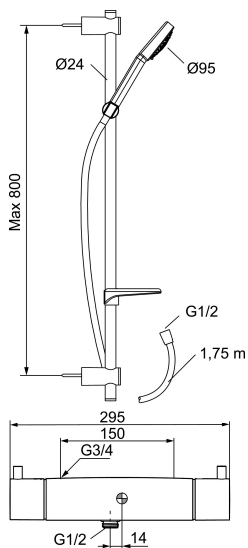

GARDA dusjpakke

FM Mattsson Garda er et intelligent blandebatteri for dusj og bad. Her samarbeider stilren form og utmerket funksjon på en forbilledlig måte. Utenom velkjente funksjoner fra tidligere, som f.eks. den eksakte temperaturholdingen og garantert driftssikkerhet ved kalkholdig vann, har blandebatteriet en smart energisparefunksjon og en oppgradert varmtvannssperre.

Artikkelnummer: 96821500 NRF: 4301814

Utførende: Krom

- Sikkerhetsbatteri FMM 9680-1530
- Dusjgarnityr FMM 9670-0900

Unike funksjoner

Tilbakeslagssikring

PRODUKTBESKRIVNING

GARDA dusjpakke

FM Mattsson Garda er et intelligent blandebatteri for dusj og bad. Her samarbeider stilren form og utmerket funksjon på en forbilledlig måte. Utenom velkjente funksjoner fra tidligere, som f eks den eksakte temperaturholdingen og garantert driftssikkerhet ved kalkholdig vann, har blandebatteriet en smart energisparefunksjon og en oppgradert varmtvannssperre.

Artikkelnummer: 96821500 NRF: 4301814

Reservedelsliste

NR.	FMM-NR	NRF	BESKRIVELSE
1	96750900	4304492	Hånddusj
2	93780000	4304738	Hånddusjholder/Glider (Ø24)
3	94640007	4304684	Såpeskål, transparent
4	93131755	4304498	Dusjslange 1,75 m, cromoflex
5	93991000	4304491	Dusjkopp m/kuleledd
6	93810900	4304488	Hånddusj, Eco Flow 12 l/min (original)
6	93820000	4304489	Hånddusj, Eco Flow 6 l/min
7	94642000	4304835	Såpeskål
8	96730000	4304847	Veggfeste
9	34841750	4304876	Dusjslange, krom, 1,75 M
10	58920100		Stigerør
11	58903000	4304833	Dusjomkaster, komplett
12	58961000	4304448	Reservedelssett til dusjomkaster
13	59071000	4304449	Keramisk innsats for dusjomkaster