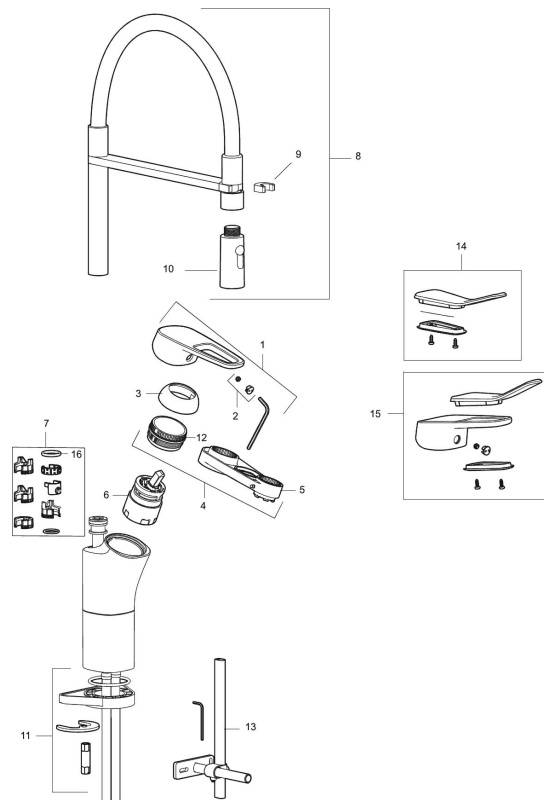

Artikkelnummer: 83100010 NRF: 4300998 Flow 3 bar: 10,3 l/m
Utførende: Krom

- Mykstengende
- Kaldstart
- Vannmengdebegrenser og temperatursperre
- Svingbar tut sperre 60°, 85°, 110° eller 360°
- 2-strålig munnstykke
- Med tilbakeslagsventil etter standard EN 1717
- For hull i benk Ø34-37 mm
- Fleksible Soft PEX®-rør med 3/8" mutter

Artikkelnummer: 83100010 NRF: 4300998

Reservedelsliste

NR.	FMM-NR	NRF	BESKRIVELSE
	44450009		Tillbehørspose for fast tut
1	58501000	4304766	Spak, komplett
2	58511000	4304106	Merkeplugg og skrue
3	58521000	4304768	Krom
4	58530140	4303922	Innsatsmutter m/verktøy
5	60770000	4303931	Innsatsnøkkel
6	59120009	4303851	Innsats kaldstart m/verktøy (grønn ring)
7	58641000		Låsesett for tut
8	S600059	4305258	Komplett overbygg med hånddusj, krom
9	S600061		Tutfeste
10	S600060		Tostrålig hånddusj