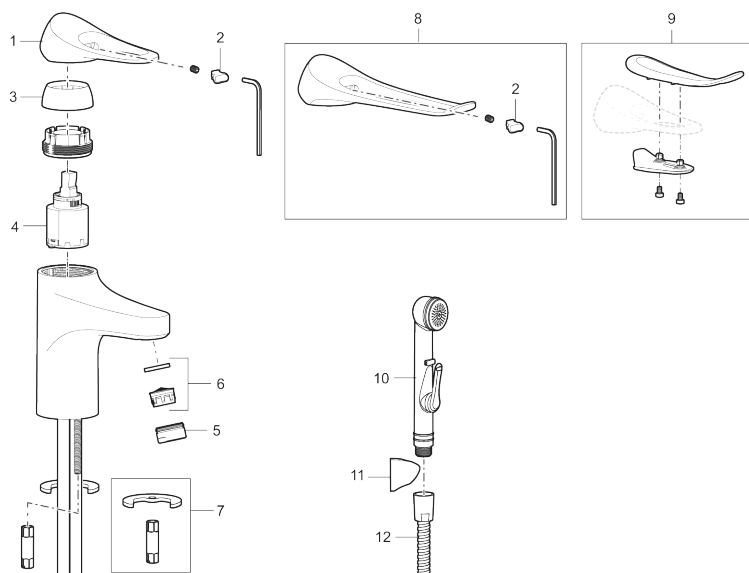

PRODUKTBESKRIVNING

9000XE servantbatteri

9000XE Servantbatteri er et servantbatteri i krom. Den klassiske designen i kombinasjon med et sparsomt vannforbruk gjør det til et opplagt valg på baderommet. Produktet leveres med silpluggventil.

Artikkelnummer: 86530010   NRF: 4300114

Reservedelsliste

NR.	FMM-NR	NRF	BESKRIVELSE
1	S600096	4305273	Spak, krom
1	S600096.75	4305274	Spak, børstet krom
2	S600097	4305275	Merkeplugg
3	S600101	4305279	Dekkhylse, krom
3	S600101.75	4305281	Dekkhylse, børstet krom
4	S600100	4305278	Innsats, inkl. serviceverktøy, kjøkkenbatterier (LEED) og servantbatterier
4	S600099	4305277	Innsats, kjøkkenbatterier (LEED) og servantbatterier
4	S600178	4305292	Innsats med verktøy
5	S600156	4305246	Hylse for strålesamler M24 utv., 13 mm, krom
5	S600156.75	4305247	Hylse for strålesamler M24 utv., 13 mm, børstet krom
6	S600072	4305261	Innsats strålesamler 3 l/min ved 2–6 bar
6	S600226	4305296	Innsats strålesamler 1,7 l/min ved 2–6 bar
7	S600160		Monteringstilbehør for servantbatteri
8	S600175	4305291	Care-spak, komplett
9	S600106	4305236	Care-sett
10	S600206	4305294	Selvstengende håndddusj, krom