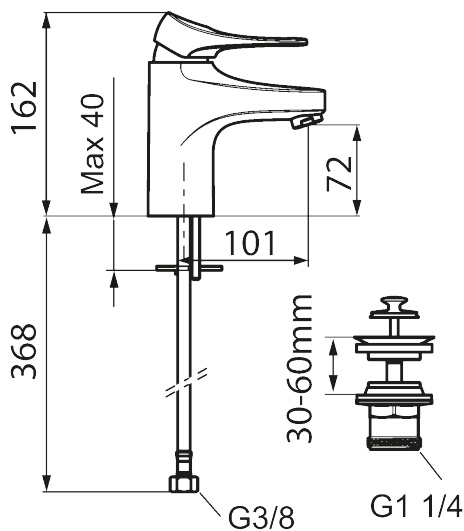

Unike funksjoner

Tilbakeslagssikring

9000XE servantbatteri

9000XE Servantbatteri er et servantbatteri i krom. Den klassiske designen i kombinasjon med et sparsomt vannforbruk gjør det til et opplagt valg på baderommet. Produktet leveres med silpluggventil.

Artikkelnummer: 86530010 NRF: 4300114 Flow 3 bar: 4,5 l/m

Utførende: Krom

- Med silpluggventil, underdel av hvit plast
- Mykstengende
- Kaldstart
- Eco Flow (energi- og vannbesparende strålesamler)
- Vannmengdebegrenser og temperatursperre
- Lead Free (blyfri)
- Lydklasse 1
- Fleksible Soft PEX®-rør med 3/8" mutter

PRODUKTBESKRIVNING

9000XE servantbatteri

9000XE Servantbatteri er et servantbatteri i krom. Den klassiske designen i kombinasjon med et sparsomt vannforbruk gjør det til et opplagt valg på baderommet. Produktet leveres med silpluggventil.

NR.	FMM-NR	NRF	BESKRIVELSE
11	S600157		Hånddusjholder, krom
11	S600157.75		Hånddusjholder, børstet krom
12	S600152	4305288	Høytrykkslange, lengde 1,5 m, krom