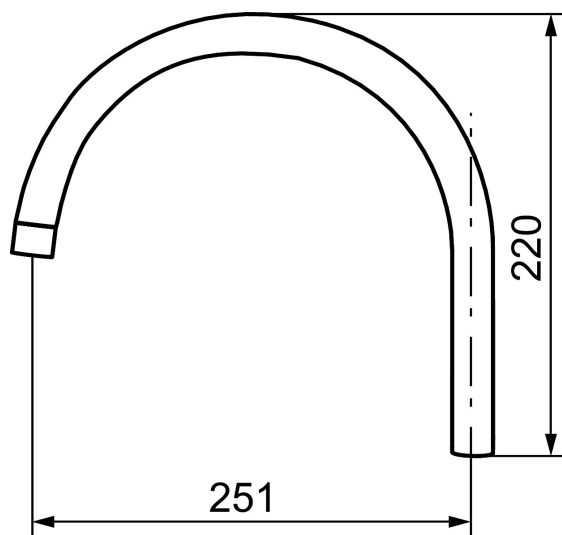

Utløpstut, 9000E II

Artikkelnummer: 58600000

NRF: 4303924

Utførende: Krom

Flow 3 bar: 10.0 l/m

- Svingbar
- Eco Flow (energi- og vannbesparende strålesamler)
- For FMM kjøkkenbatteri 9000E II

Garantivilkår

Alle blandedbatterier og alt tilbehør fra FM Mattsson konstrueres og produseres i henhold til gjeldende EU-standarder. Produktene testes grundig i vår fabrikk før de leveres ut til kundene. Vi ber deg om å lese og følge nøye bruks- og vedlikeholdsinstruksjonene som følger med produktet. Korrekt installasjon, vedlikehold og bruk garanterer langvarig holdbarhet for produktet.