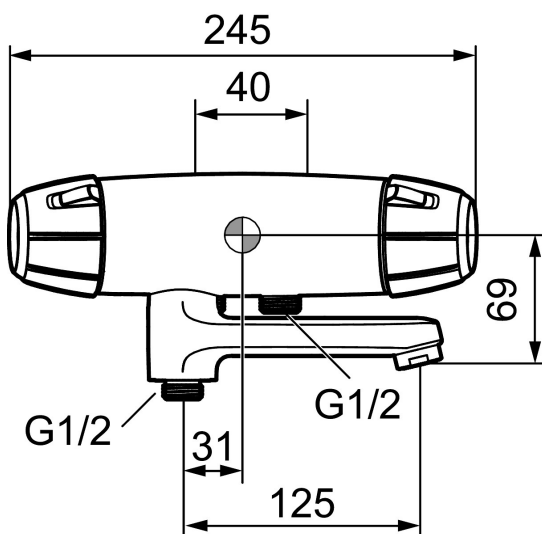

Art.nr: 82401000 RSK: 8343247

Utförande: Krom, 40 c/c, inlopp ned

Unika egenskaper

Skyddsmodul 

- Ej för genomgående rördragning "Vaska"
- Tryckbalanserad termostatblandare
- Med vridpipomkastare
- Keramisk avstängning
- Eco-stopp
- Med typgodkända backventiler och väggfätning
- Piputsprång från vägg: 180 mm