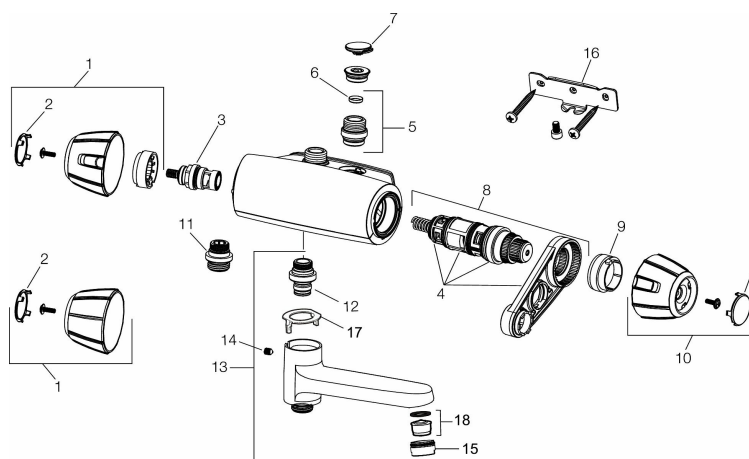

Art.nr: 82401000 RSK: 8343247

Utförande: Krom, 40 c/c, inlopp ned

Unika egenskaper

Skyddsmodul 

- Ej för genomgående rördragning "Vaska"
- Tryckbalanserad termostatblandare
- Med vridpipomkastare
- Keramisk avstängning
- Eco-stopp
- Med typgodkända backventiler och väggfätning
- Piputsprång från vägg: 180 mm

Art.nr: 82401000

RSK: 8343247

Reservdelslista

NR.	ART.NR	RSK	BESKRIVNING
1	35781000	8592015	Ratt, mängdratt, komplett, krom
1	35780040	8591995	Ratt, mängdratt, komplett, svart
2	39031004	8592004	Täcklock, svart, 2-pack
3	S600274	8397028	Keramiskt överstycke G1/2
4	38680009	8591701	Filtersats, inkl. o-ringar, serviceverktyg
5	59820800	8591970	Anslutningsnippel
6	38632006	8590311	Filter, 2-pack
7	38692800	8591974	Täcklock, krom, 2-pack
8	S600275	8397029	Reglerpaket, komplett med serviceverktyg
9	38520007	8591592	Skällningsskyddsring, standard, svart
10	35780100	8591998	Ratt, temperaturratt, komplett, krom
10	35780140	8591997	Ratt, temperaturratt, komplett, svart
11	39710800	8591967	Nippel M18x1-G1/2 (duschblandare ej utlopp upp)
12	39754000	8591969	Nippel M18x1 med o-ring (badkarsblandare)
13	82990000	8154073	Utloppspip med vridpipomkastare
14	38086000	8439701	Låsskruv