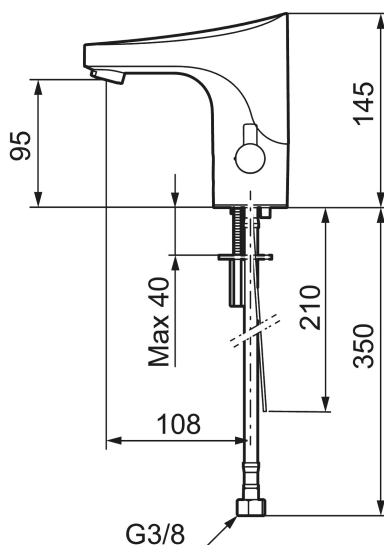

9000E Tronic WMS med temperaturreb, netdrift

Det berøringsfrie håndvaskarmatur 9000E Tronic, der er LEED- og BREEAM-tilpasset, er både vand- og energibesparende, og samtidig er det enkelt og hygiejnisk at anvende. Det er fremstillet af et blyfrit materiale, som sammen med energibesparelsen kan give LEED-point i materialekategorien ved klassificering af bygninger.

Vandtemperaturen indstilles nemt ved hjælp af regulatoren på siden af armaturet. Regulatoren kan også spærres for at sikre, at vandtemperaturen ikke bliver for høj og medfører kvæstelser i form af skoldning, men den kan også fjernes, så armaturet kan anvendes i miljøer, hvor der er behov for en forindstillet temperatur. Armaturet har ligeledes en programmerbar funktion til hygiejneskyllning, som forhindrer stillestående vand og hæmmer bakterievækst i vandledningerne.

Yderligere optimeringstiltag omfatter mulighed for at tilslutte armaturet til vores innovative, digitale cloud-tjeneste, Tronic WMS. Her kan armaturerne overvåges, analyseres og evalueres, og de resulterende data kan omsættes til værdifuld viden om, hvordan både drift og anvendelse kan lettes.

Om serien

Vores berøringsfrie armaturer er udviklet i Sverige og er designet og udformet med henblik på at være vand- og energibesparende. Samtidig giver de en mere hygiejnisk og tryk hverdag, da armaturet ikke skal berøres ved anvendelse. Al teknik er integreret i armaturhuset, så armaturet er lige så nemt at installere om et traditionelt armatur.

Artikel-nummer: 16416130 **Flow 3 bar:** 3,0 l/m

Beskrivelse: Krom, netdrift (eksklusiv transformer), 3 l/min ved 2–6 bar, LEED-tilpasset

- WMS-armatur med mulighed for trådløs tilslutning
- Vandalsikker udførelse i metal.
- Eco Flow (Energi- og vandbesparende konstantvandstrømsperlator)
- Begrænset skylletid, forhindrer oversvømmelse.