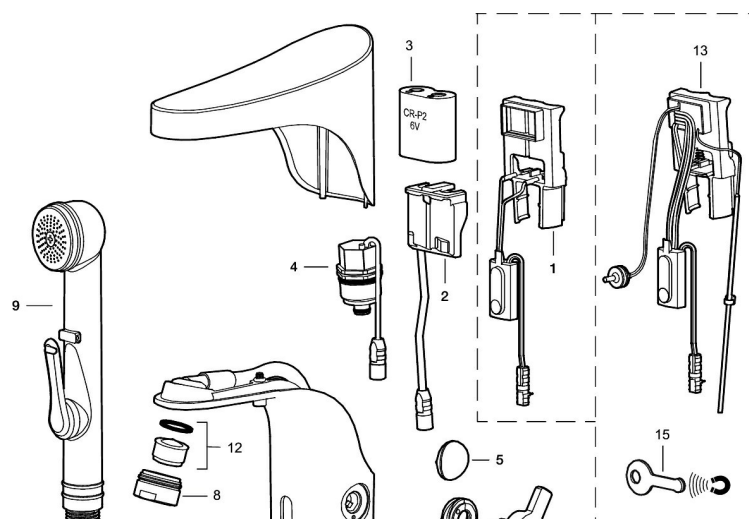

Vandtemperaturen indstilles nemt ved hjælp af regulatoren på siden af armaturet. Regulatoren kan også spærres for at sikre, at vandtemperaturen ikke bliver for høj og medfører kvæstelser i form af skoldning, men den kan også fjernes, så armaturet kan anvendes i miljøer, hvor der er behov for en forindstillet temperatur. Armaturet har ligeledes en programmerbar funktion til hygiejneskylning, som forhindrer stillestående vand og hæmmer bakterievækst i vandledningerne.

Yderligere optimeringstiltag omfatter mulighed for at tilslutte armaturet til vores innovative, digitale cloud-tjeneste, Tronic WMS. Her kan armaturerne overvåges, analyseres og evalueres, og de resulterende data kan omsættes til værdifuld viden om, hvordan både drift og anvendelse kan lettes.

Læs mere om, hvad vores opkoblede armaturer kan gøre for dig.

Om serien

Vores berøringsfrie armaturer er udviklet i Sverige og er designet og udformet med henblik på at være vand- og energibesparende. Samtidig giver de en mere hygiejnisk og tryk hverdag, da armaturet ikke skal berøres ved anvendelse. Al teknik er integreret i armaturhuset, så armaturet er lige så nemt at installere om et traditionelt armatur.

Artikel-nummer: 16416130