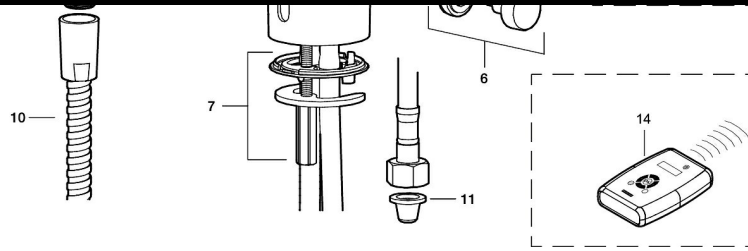

Reservedelsliste

NR.	FMM-NR	VVS	BESKRIVELSE
1	16214000	704369886	Elektronikenhed til STD
1	16216000	704369885	Elektronikenhed til centralstyring
2	S600131	704360979	AC adapter
3	S600135	704360986	Batteri
4	16201000	704369841	Magnetventil
5	16222000	704369895	Dækkappe
6	16221000	704369896	Vred
7	39141600		Bespændingssæt
8	29142400		Perlatorhylster M24 udv., 13 mm
9	34582000	704367804	Selvlukkende håndbruser
10	34881500		Slange til håndbruser 1,5 m
11	38800009		Filtersæt Soft PEX 3/8 (2 stk)
12	29100500		Strålesamlerindsats, 5 l/min ved 2–6 bar
12	S600072		Strålesamlerindsats, 3 l/min ved 2–6 bar
13	16216100		Elektronikenhed til WMS
14	16250000	704369850	Fjernbetjening
15	S600150		Servicemagnet