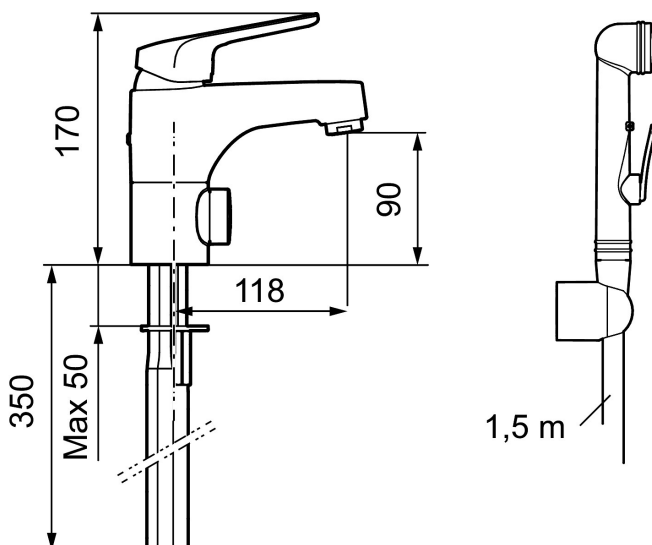

Art.nr: 83580000 RSK: 8235553 Flöde 3 bar: 5,5 l/min

Utförande: Krom, med ansl. slät ände Ø10 mm

### Unika egenskaper

Skyddsmodul 

- Med självstängande handdusch, väggfäste och slang
- Kallstartsfunktion
- Mjukstängande med keramisk avstängning
- Inbyggd, lätt omställbar flödesbegränsning och temperaturspär
- Eco Flow (energi- och vattenbesparande strålsamlare)
- Med inbyggd keramisk avstängning för disk- och tvättmaskin. Omställbar mellan KV och VV, förinställd på KV
- Svängbar pip 120° eller fast
- Hålmått Ø34-37 mm