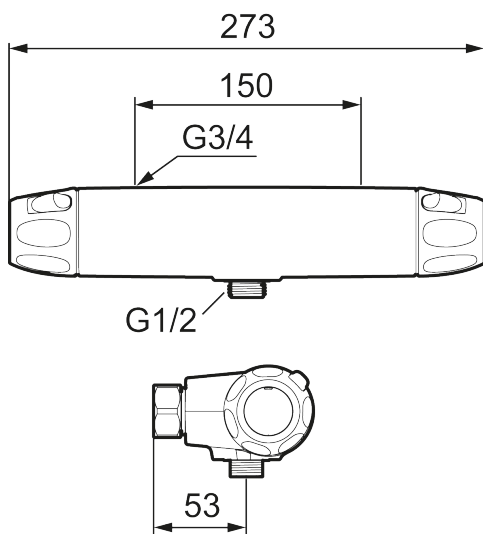

Termostatarmatur 9000XE

9000XE brusearmatur i krom er efterfølgeren til et af vores bedst sælgende armaturer. Designet er lige så sofistikeret som forgængerens, men er blevet opgraderet med dobbelte kontraventiler, hurtigere temperaturregulering, lavere vægt og lyddæmpende funktioner. Produktet kan suppleres med badekarstud.

Artikel-nummer: 86801500 VVS: 722812104 Flow 3 bar: 12,2 l/m
Beskrivelse: Krom

Unikke egenskaber

Tilbageløbssikring 

- Unik tryk- og temperaturstyring.
- ½ ned.
- Keramisk lukning.
- Kontraventiler.
- Skoldningssikring v/38°C.
- Eco stop.
- Lead Free (blyfri).
- Snavsfilter rundt om reguleringsindsatsen.
- 150-153 c/c.
- **10 års funktionsgaranti.**