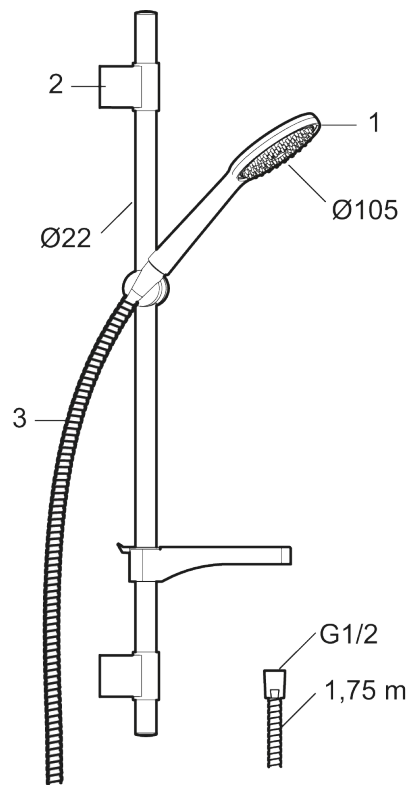

## 9000XE dusjgarnityr

9000XE dusjsett er et dusjsett i krom med metallslange og justerbare veggfester. Blandebatteriet sammen med det store munnstykket gir en behagelig dusjopplevelse med bra trykk og spredning uten at man sløser med vannet. Dusjsettet monteres enkelt i alle typer baderom.

Artikkelnummer: 86700000 NRF: 4304797 Flow 3 bar: 6,9 l/m

Utførende: Krom

- Hånddusj med kalkavvisende sil
- Med såpeskål
- Glidestangen har fleksibelt øvre veggfeste
- Lead Free (blyfri)

## Reservedelsliste

NR.	FMM-NR	NRF	BESKRIVELSE
1	S600091	4304975	Hånddusj, krom
1	S600091.75	4304977	Hånddusj, børstet krom
2	S600095	4304988	Dusjrørklammer, krom
2	S600095.75	4304991	Dusjrørklammer, børstet krom
3	S600109	4304992	Dusjslange, 1,75 m, krom
3	S600109.75	4305283	Dusjslange, 1,75 m, børstet krom