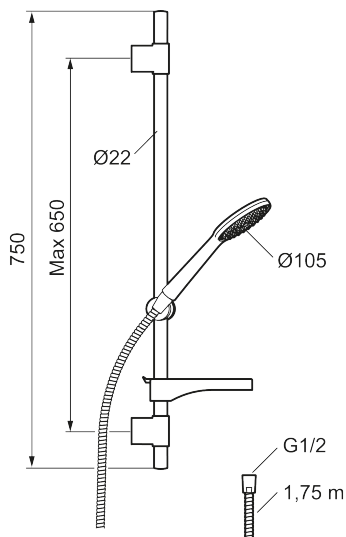

Unike funksjoner