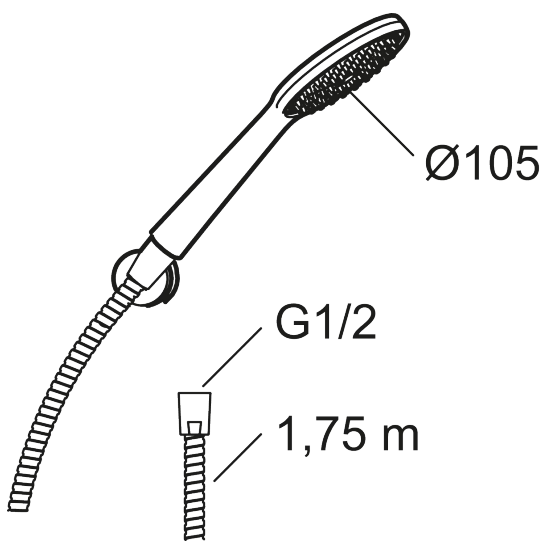

Unike funksjoner

9000XE hånddusjsett

9000XE hånddusjsett er et dusjsett i krom med hånddusj, metallslange og et enkelt tilhørende veggfeste. Det store munnstykket gir en behagelig dusjopplevelse med bra trykk og spredning uten at man sløser med vannet. Dusjsettet monteres enkelt i alle typer baderom.

Artikkelnummer: 86720000 NRF: 4304745 Flow 3 bar: 6,9 l/m

Utførende: Krom

- Hånddusj med kalkavvisende sil
- Riflet metallslange 1,75 m med koniske muttere
- Med veggfeste
- Lead Free (blyfri)
- OBS! Slangen må ikke stå under kontinuerlig trykk