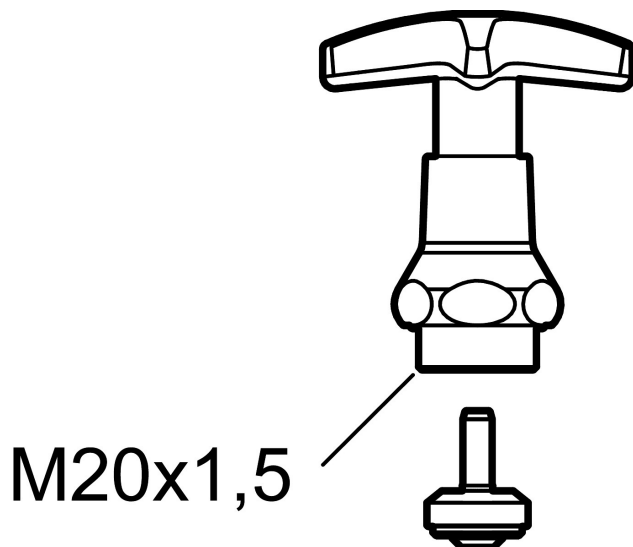

## Kranöverdel (15)

Art.nr: 35071500 RSK: 8587314

Utförande: Krom, kv

- Med metallratt
- Med kägla

### Unika egenskaper

M20x1,5