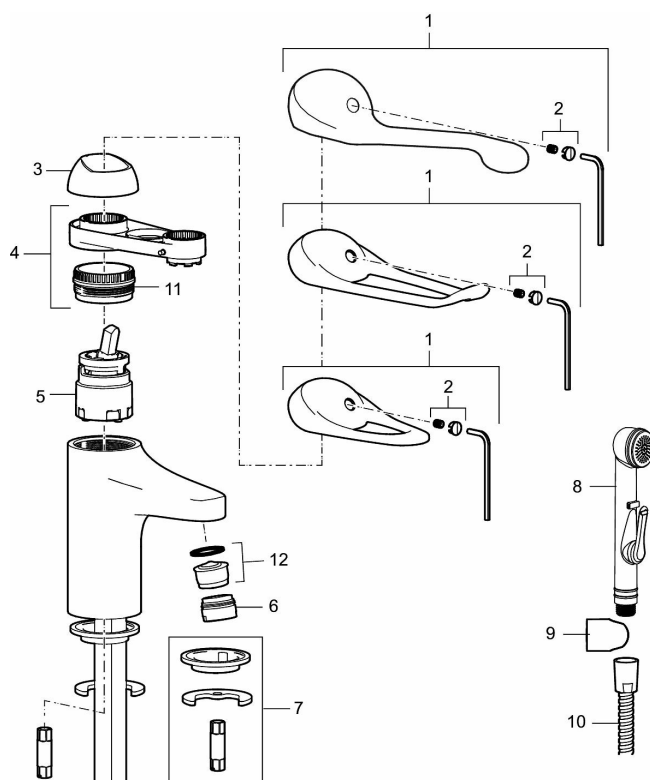

Art.nr: 80604000 **RSK:** 8235439 **Flöde 3 bar:** 6,1 l/min

Utförande: Krom, ansl. slät ände Ø10 mm

- Kallstartsfunktion
- Mjukstängande med keramisk avstängning
- Inbyggd, lätt omställbar flödesbegränsning och temperaturspär
- Eco Flow (energi- och vattenbesparande strålsamlare)
- Med Soft PEX[®]-rör
- Hålmått Ø33,5–37 mm
- Spak: 150 mm

PRODUKTBESKRIVNING

9000E II care tvättställsblandare

Energiklassad tvättställsblandare och ekoflöde. Mjukstängning som förhindrar smällar och tryckstötter är standard, liksom kallstart, keramisk tätning och inbyggd temperaturspär. 5 års tryckgaranti. Här med en extra lång spak på 150 mm.

Art.nr: 80604000

RSK: 8235439

Reservdelslista

NR.	ART.NR	RSK	BESKRIVNING
1	58500000	8591936	Spak, komplett, längd: 90 mm
1	58501750	8591937	Spak, komplett, längd: 150 mm
1	58501800	8592048	Spak, komplett, längd: 180 mm
2	58510000	8591944	Färgmarkering och fästskruv till spak
3	58520000	8591945	Täckhylsa
4	58530140	8241726	Fästnippel med serviceverktyg
5	S600273	8387230	Keramikinsats med serviceverktyg, kallstart (grön ring)
5	59120000	8591769	Insats komplett, kallstart (grön ring)
5	59126000	8591966	Insats med serviceverktyg, Eco Plus (grön ring)
5	S600232		Keramikinsats, Low flow, för LEED blandare
6	29142400	8281526	Hylsa M24 utv., 13 mm
7	39140800	8186891	Monteringssats, tvättställsblandare

NR.	ART.NR	RSK	BESKRIVNING
8	S600206	8233049	Självstängande handdusch, krom
9	34093000	8186018	Handduschhållare, krom
10	S600207	8236647	Högtrycksslang, 1,5 m, krom
11	29390000	8295356	Fästnippel
12	29102910	8281534	Strålsamlarinsats, 5,5–6,5 l/min vid 3 bar
12	29102710	8281528	Strålsamlarinsats, 9–11 l/min vid 3 bar
12	29100500	8281532	Strålsamlarinsats, 5 l/min vid 2–6 bar
12	S600072	8281671	Strålsamlarinsats, 3 l/min vid 2–6 bar