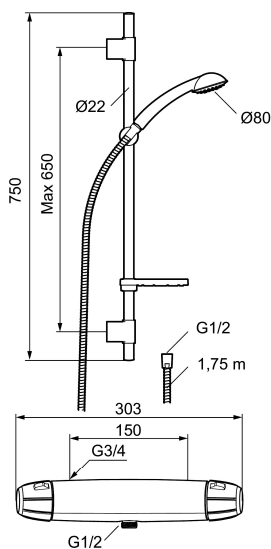

Unikke egenskaber

Tilbageløbssikring 

Combisæt 9000E II

FM Mattssons 9000E Combi gør det enkelt for dig. 9000E Combi er alt i én pakke, indeholder komplet brusersæt og sikkerhedsarmatur. Her er et optimeret samspil mellem form og funktion. FM Mattsson 9000E viser vejen for en ny generation af armaturer, som er miljøtilpasset til den mindste detalje.

Artikel-nummer: 82172500 VVS: 722828834 Flow 3 bar: 7,5 l/m
 Beskrivelse: Krom

- Brusesystem med termostat består af termostat 8210-2500 og brusesæt 9470-1000.
- Brusestang med håndbruser Ø80 mm, kalkafvisende si, 1750 mm bruseslange og sæbeskål.
- Fleksibelt vægbeslag med membran.
- Inkl. shampoohylde 9304-0800.
- Eco Flow 9 l/min.
- Rub clean.
- Termostat med unik tryk- og temperaturstyring.
- 150-153 c/c.
- 5 års kalk- og temperaturgaranti.