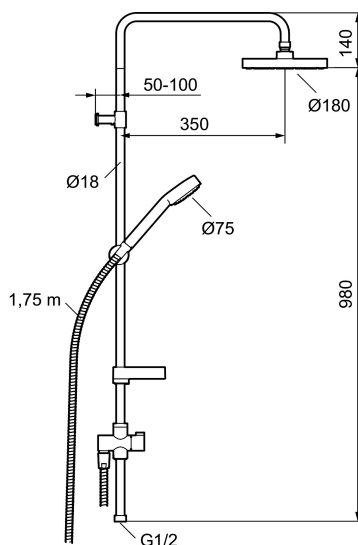

Unika egenskaper

- Med handdusch och omkastare
- Både takdusch och handdusch med Eco Flow 12 l/min och kalkavvisande sil
- Med tvålhylla
- Justerbart väggfäste med vägg tätning
- Duschstången kan kapas vid behov