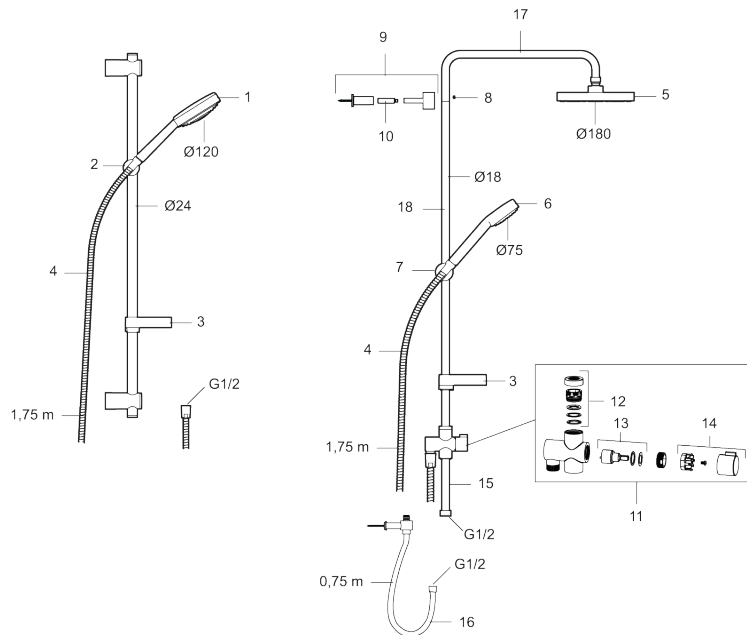

Art.nr: 93931000 RSK: 8190742

Utförande: Krom

## Reservdelslista

NR.	ART.NR	RSK	BESKRIVNING
1	93450000	8183702	Handdusch
2	93780000	8185671	Handduschhållare
3	94642000	8185687	Tvålhylla
4	34841750	8181618	Duschslang, 1,75 m
5	93992000	8180647	Duschsil
6	94661000	8183679	Handdusch
7	94670000	8185683	Handduschhållare
8	38082000	8221717	Stoppskruv
9	58950000	8180414	Väggfäste
10	27923500	8180415	Förlängningspinne a' 25 mm
11	58903000	8190747	Duschomkastare
12	58961000	8221708	Reservdelsats till duschomkastare

NR.	ART.NR	RSK	BESKRIVNING
13	59071000	8221706	Insats
14	59081000	8221707	Omkastarvred
15	58920100	8189019	Stigrör
15	58920559	8189017	Stigrör, L=550 mm
16	93971000	8189020	Underkoppling
17	58941350		Överrör
18	58930959	8189001	Underrör, längd: 950 mm