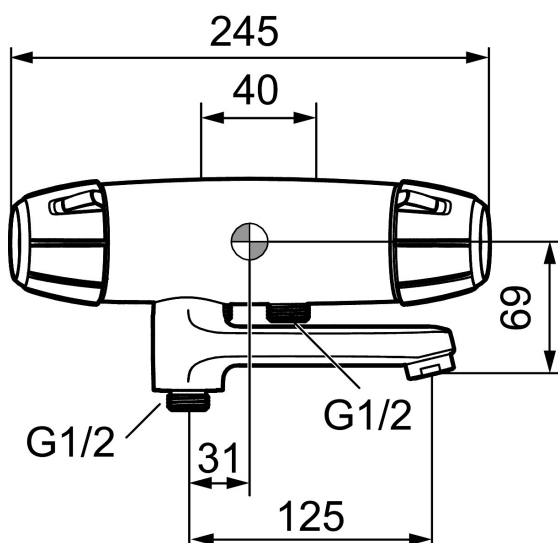

Unikke egenskaber

Tilbageløbssikring 

Termostatarmatur 9000E

Sikkerhedsarmatur til synlig rørføring 40 c/c til badekar i nyt design. Armaturets stilrene form supplerer de unikke funktioner og miljøsyn, der kendetegner 9000E-serien. Teknikken sparer på vand og energi uden at gå på kompromis med komforten.

Artikel-nummer: 82401000 VVS: 722840204

Beskrivelse: Krom

- Unik tryk- og temperaturstyring.
- Kar ½ tilslutning til bruseslange.
- Integreret omskifter i svingtuden.
- Keramisk topstykke.
- Skoldningssikring v/38°C.
- Eco stop.
- Snavsfilter rundt om reguleringsindsatsen.
- Med kontraventiler og vægtætning.
- 125 mm fremspring.
- Safe Touch - Sørger for at termostatens overflade aldrig bliver brandvarm.
- **5 års Kalk- og Temperaturgaranti.**