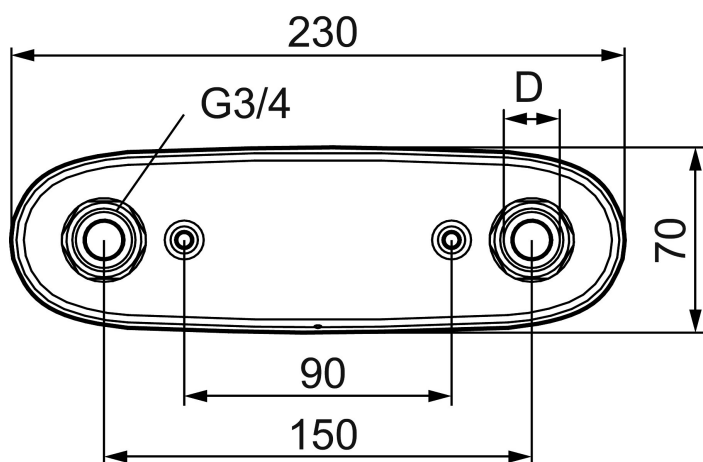

Unike funksjoner

Batterifeste for plastrør

Artikkelnummer: 92062150 NRF: 4304311

Utførende: Krom, D: Ø15

- For skjult montering
- Med skruer
- Med veggfetting
- Rørkoblingen blir liggende utenpå veggen
- Med dreneringshull
- For monteringsnøkkel FMM 6072
- For momentnøkkel FMM 1716

Koblingene er godkjent for:

- PE-X av EN ISO 15875: 15x2.5, 16x2.0 & 16x2.2
- PE-RT av EN ISO 22391: 15x2.5 & 16x2.2
- PB av EN ISO 15876: 16x2.0

(AluPEX) av fabrikat:

- Uponor UNI PIPE PE-RT/AL/PE-RT 16*2
- Thermotech MultiSystem AluComposite PE-RT Type2/AL/PE-RT Typ2 16*2
- Roth Systemrohr Alu-Laserplus 16*2 mm PE-RT TypII/Al/PE-RT TypII
- LK PAL Universal Pipe A16 16*2,0
- TECElogo dimension 16 – multilayer pipe – PE-RT/Al/PE-RT 16*2,0 mm
- TECElogo dimension 16 – multilayer pipe – PE-Xc/Al/PE-RT 16*2,0 mm
- FRÄNKISCHE turatec multi 16*2 PE-RT II/Al/PE-RT II
- HENCO RIXc PE-Xc/Al/PE-Xc 16*2