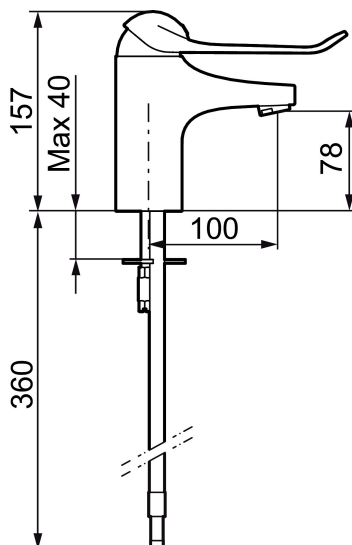

Art.nr: 80604000 RSK: 8235439 Flöde 3 bar: 6,1 l/min

Utförande: Krom, ansl. slät ände Ø10 mm

Unika egenskaper

Skyddsmodul 

- Kallstartsfunktion
- Mjukstängande med keramisk avstängning
- Inbyggd, lätt omställbar flödesbegränsning och temperaturspär
- Eco Flow (energi- och vattenbesparande strålsamlare)
- Med Soft PEX[®]-rör
- Hålmått Ø33,5–37 mm
- Spak: 150 mm

Art.nr: 80604000

RSK: 8235439

Reservdelslista

NR.	ART.NR	RSK	BESKRIVNING
1	58500000	8591936	Spak, komplett, längd: 90 mm
1	58501750	8591937	Spak, komplett, längd: 150 mm
1	58501800	8592048	Spak, komplett, längd: 180 mm
2	58510000	8591944	Färgmarkering och fästskruv till spak
3	58520000	8591945	Täckhylsa
4	58530140	8241726	Fästnippel med serviceverktyg
5	59120009	8591949	Insats med serviceverktyg, kallstart (grön ring), original
5	59120000	8591769	Insats komplett, kallstart (grön ring)
5	59126000	8591966	Insats med serviceverktyg, Eco Plus (grön ring)
5	S600232		Insats, för tvättställsblandare (LEED)
6	29142400	8281526	Hylsa M24 utv., 13 mm

NR.	ART.NR	RSK	BESKRIVNING
7	39140800	8186891	Monteringssats, tvättställsblandare
8	S600206	8233049	Självstängande handdusch, krom
9	34093000	8186018	Handduschhållare, krom
10	S600207	8236647	Högtrycksslang, 1,5 m, krom
11	29390000	8295356	Fästnippel
12	29102910	8281534	Strålsamlarinsats, 5,5–6,5 l/min vid 3 bar
12	29102710	8281528	Strålsamlarinsats, 9–11 l/min vid 3 bar
12	29100500	8281532	Strålsamlarinsats, 5 l/min vid 2–6 bar
12	S600072	8281671	Strålsamlarinsats, 3 l/min vid 2–6 bar