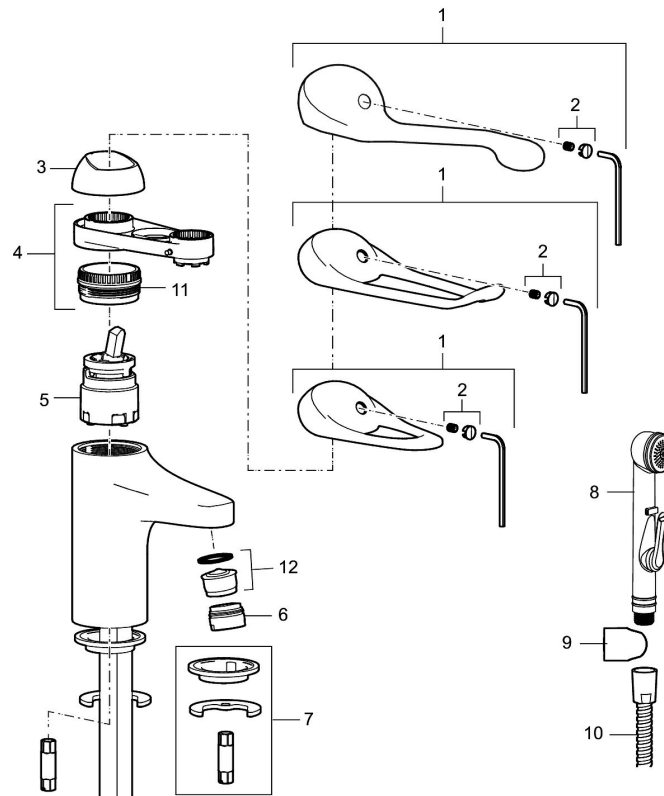

Art.nr: 80604000 RSK: 8235439 Flöde 3 bar: 6,1 l/min

Utförande: Krom, ansl. slät ände Ø10 mm

Unika egenskaper

Skyddsmodul 

- Kallstartsfunktion
- Mjukstängande med keramisk avstängning
- Inbyggd, lätt omställbar flödesbegränsning och temperaturspär
- Eco Flow (energi- och vattenbesparande strålsamlare)
- Med Soft PEX[®]-rör
- Hålmått Ø33,5–37 mm
- Spak: 150 mm

PRODUKTBESKRIVNING

9000E II care tvättställsblandare

Energiklassad tvättställsblandare och ekoflöde.

Mjukstängning som förhindrar smällar och tryckstötar är standard, liksom kallstart, keramisk tätning och inbyggd temperaturspär. 5 års tryckgaranti. Här med en extra lång spak på 150 mm.

Art.nr: 80604000

RSK: 8235439

Reservdelslista

NR.	ART.NR	RSK	BESKRIVNING
1	58500000	8591936	Spak, komplett, längd: 90 mm
1	58501750	8591937	Spak, komplett, längd: 150 mm
1	58501800	8592048	Spak, komplett, längd: 180 mm
2	58510000	8591944	Färgmarkering och fästskruv till spak
3	58520000	8591945	Täckhylsa
4	58530140	8241726	Fästnippel med serviceverktyg
5	59120009	8591949	Insats med serviceverktyg, kallstart (grön ring), original
5	59120000	8591769	Insats komplett, kallstart (grön ring)
5	59126000	8591966	Insats med serviceverktyg, Eco Plus (grön ring)
5	S600232		Insats, för tvättställsblandare (LEED)
6	29142400	8281526	Hylsa M24 utv., 13 mm

NR.	ART.NR	RSK	BESKRIVNING
7	39140800	8186891	Monteringssats, tvättställsblandare
8	S600206	8233049	Självstängande handdusch, krom
9	34093000	8186018	Handduschhållare, krom
10	S600207	8236647	Högtrycksslang, 1,5 m, krom
11	29390000	8295356	Fästnippel
12	29102910	8281534	Strålsamlarinsats, 5,5–6,5 l/min vid 3 bar
12	29102710	8281528	Strålsamlarinsats, 9–11 l/min vid 3 bar
12	29100500	8281532	Strålsamlarinsats, 5 l/min vid 2–6 bar
12	S600072	8281671	Strålsamlarinsats, 3 l/min vid 2–6 bar