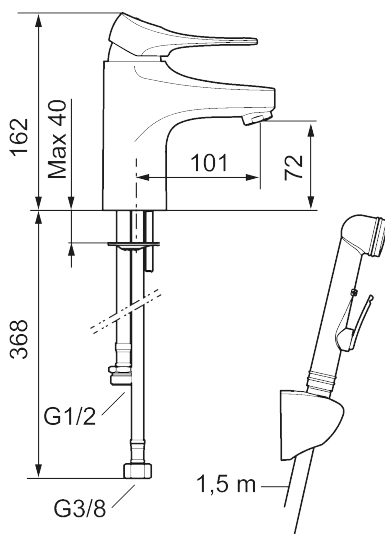

Unika egenskaper

- Med självstängande handdusch, väggfäste och slang
- Kallstartsfunktion
- Mjukstängande med keramisk avstängning
- Inbyggd, lätt omställbar flödesbegränsning och temperaturspär
- Eco Flow (energi- och vattenbesparande strålsamlare)
- Flexibla anslutningsrör i metallspunnen Soft PEX®, lekande G3/8
- Lead Free (blyfri)
- Ljudklass 1
- Hålmått Ø34–37 mm

Skyddsmodul