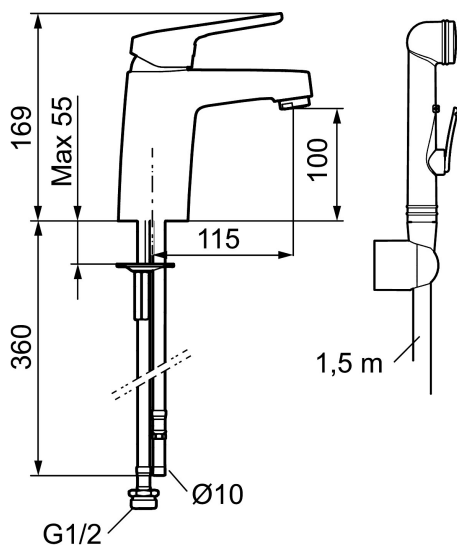

Artikkelnummer: 83570000 NRF: 4300069 Flow 3 bar: 5,2 l/m
Utførende: Krom

Unike funksjoner

Tilbakeslagssikring 

- Med selvstengende hånddusj
- Mykstengende
- Eco Flow (energi- og vannbesparende strålesamler)
- Kaldstart
- Vannmengdebegrenser og temperatursperre
- Fleksible Soft PEX®-rør med 10 mm spiss
- Med tilbakeslagsventil etter standard EN 1717
- Ecoplus: Fjærbelastet spak over halv mengde

Artikkelnummer: 83570000 NRF: 4300069

Reservedelsliste

NR.	FMM-NR	NRF	BESKRIVELSE
	44450009		Tillbehørspose for fast tut
1	58501000	4304766	Spak, komplett
2	58511000	4304106	Merkeplugg og skrue
3	58521000	4304768	Krom
4	58530140	4303922	Innsatsmutter m/verktøy
5	60770000	4303931	Innsatsnøkkel
6	59115500	4303928	Innsats m/verktøy (rød ring)
6	59120009	4303851	Innsats kaldstart m/verktøy (grønn ring)
6	59120000	4303831	Innsats, kaldstart (grønn ring)