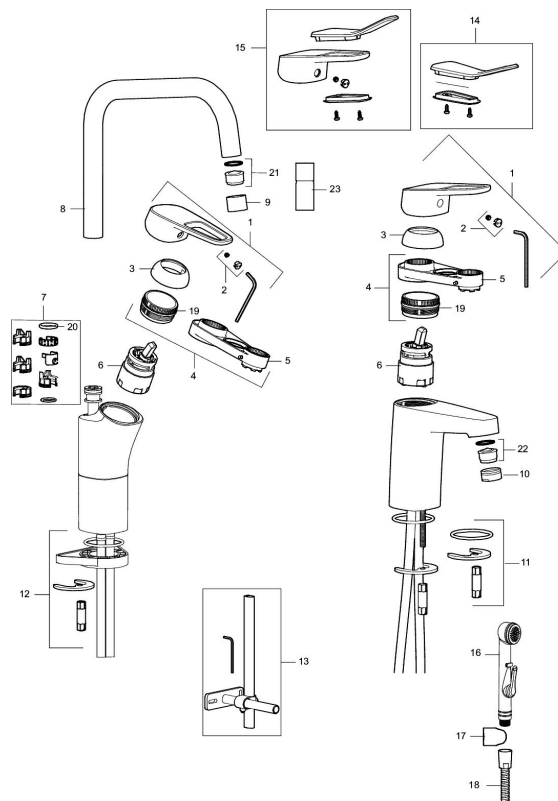

Artikkelnummer: 83570000 NRF: 4300069 Flow 3 bar: 5,2 l/m
Utførende: Krom

Unike funksjoner

Tilbakeslagssikring 

- Med selvstengende hånddusj
- Mykstengende
- Eco Flow (energi- og vannbesparende strålesamler)
- Kaldstart
- Vannmengdebegrenser og temperatursperre
- Fleksible Soft PEX®-rør med 10 mm spiss
- Med tilbakeslagsventil etter standard EN 1717
- Ecoplus: Fjærbelastet spak over halv mengde

Artikkelnummer: 83570000 NRF: 4300069

Reservedelsliste

NR.	FMM-NR	NRF	BESKRIVELSE
	44450009		Tillbehørspose for fast tut
1	58501000	4304766	Spak, komplett
2	58511000	4304106	Merkeplugg og skrue
3	58521000	4304768	Krom
4	58530140	4303922	Innsatsmutter m/verktøy
5	60770000	4303931	Innsatsnøkkel
6	59115500	4303928	Innsats m/verktøy (rød ring)
6	59120009	4303851	Innsats kaldstart m/verktøy (grønn ring)
6	59120000	4303831	Innsats, kaldstart (grønn ring)

NR.	FMM-NR	NRF	BESKRIVELSE
6	59126000		Innsats m/Eco Plus kaldstart (grønn ring)
6	S600232		Innsats, for servantbatteri, LEED-tilpasset
7	58641000		Låsesett for tut
8	58650000	4304769	Utløpstut, krom
9	29142200		Hylse for strålesamler M22 innv.
10	29142400		Hylse for strålesamler M24 utv., 13 mm
11	39140800	4303914	Monteringstilbehør for servantbatterier
12	39142800	4303916	Monteringstilbehør for kjøkkenbatteri
13	39147000	4303875	Stabiliseringsatts
14	35974009	4304762	Care-sett
15	58504000		Care-spak, komplett
16	S600206	4305294	Selvstengende hånddusj, krom
17	34093000	4304551	Hånddusjholder
18	S600207		Høytrykkslange, lengde 1,5 m, krom
19	29390000		Innsatsmutter
20	37801550		O-ring (15,54 x 2,62), 2-pakk
21	29102890		Innsats strålesamler 10-13 l/min ved 3 bar, f/Eco Plus
22	29100500		Innsats strålesamler 5 l/min ved 2-6 bar, Eco
22	29102710		Innsats strålesamler 9-11 l/min ved 3 bar, f/Eco Plus
22	29102910		Innsats strålesamler 5,5-6,5 l/min ved 3 bar
22	S600072	4305261	Innsats strålesamler 3 l/min ved 2-6 bar
23	29285009	4304754	Leddbar strålesamler M22 innv. 7-9 l/min ved 3 bar