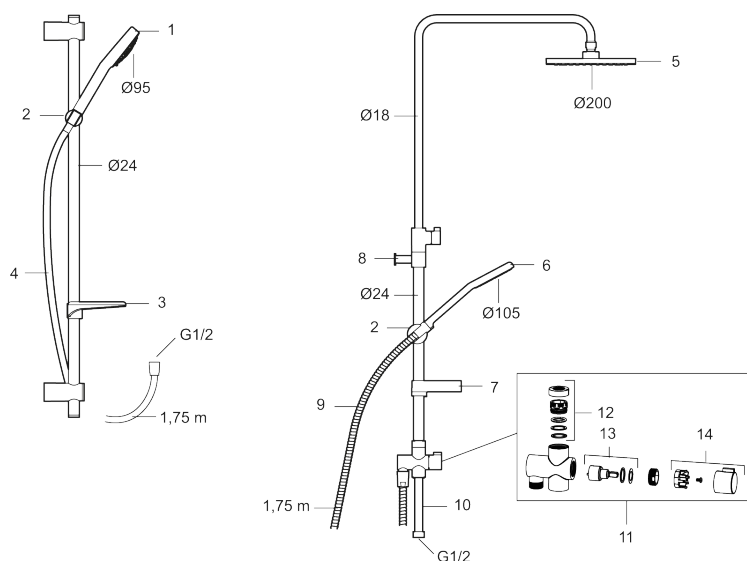

PRODUKTBESKRIVNING

GARDA duschpaket

FM Mattsson Garda duschpaket gör det enkelt för dig. Här samarbetar stilren form och funktion i ett praktiskt allt-i-ett paket som innehåller ett lättmonterat duschset med kalkavvisande sil och flexibelt övre väggfäste, duschstång, slang och tvålhylla, samt Garda termostatblandare med exakt temperaturhållning och den smarta energisparfunktionen Eco Plus.

Art.nr: 96821500

RSK: 8377287

Reservdelslista

NR.	ART.NR	RSK	BESKRIVNING
1	96750900	8197646	Handdusch
2	93780000	8185671	Handduschhållare
3	94640007	8185634	Tvålhylla, transparent
4	93131755	8181832	Duschslang cromoflex, längd 1,75 m
5	93991000	8180619	Duschsil
6	93810900	8199213	Handdusch, Eco Flow 12 l/min
6	93820000	8199214	Handdusch, Eco Flow 6 l/min
7	94642000	8185687	Tvålhylla
8	96730000	8190745	Väggfäste
9	34841750	8181618	Duschslang, 1,75 m
10	58920100	8189019	Stigrör
11	58903000	8190747	Duschomkastare
12	58961000	8221708	Reservdelssats till duschomkastare
13	59071000	8221706	Insats

NR.	ART.NR	RSK	BESKRIVNING
14	59081000	8221707	Omkastarvred