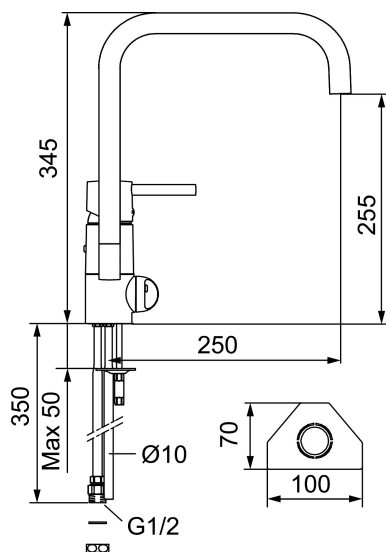

GARDA I kjøkkenbatteri

Garda er en blandebatteriserie med et strikt og avskallet formspråk. Den forsterker totalopplevelsen av et moderne kjøkken og bygger på våre unike tekniske fordeler i form av blant annet mykstengning og keramisk tetning. Dessuten har den utskiftbar tut. Du kan med et enkelt håndgrep bytte tut og variere blandebatteriets utseende etter smak og behag. Valget er ditt.

Artikkelnummer: 96010000 NRF: 4301679

Utførende: Krom, med CU rør

- Mykstengende
- Vannmengdebegrener og temperatursperre
- Svingbar tut sperre 60°, 85°, 110° eller 360°
- Eco Flow (energi- og vannbesparende strålesamler)
- Avstengning for maskin Kv, omstillbar til Vv
- For hull i benk Ø32-35 mm