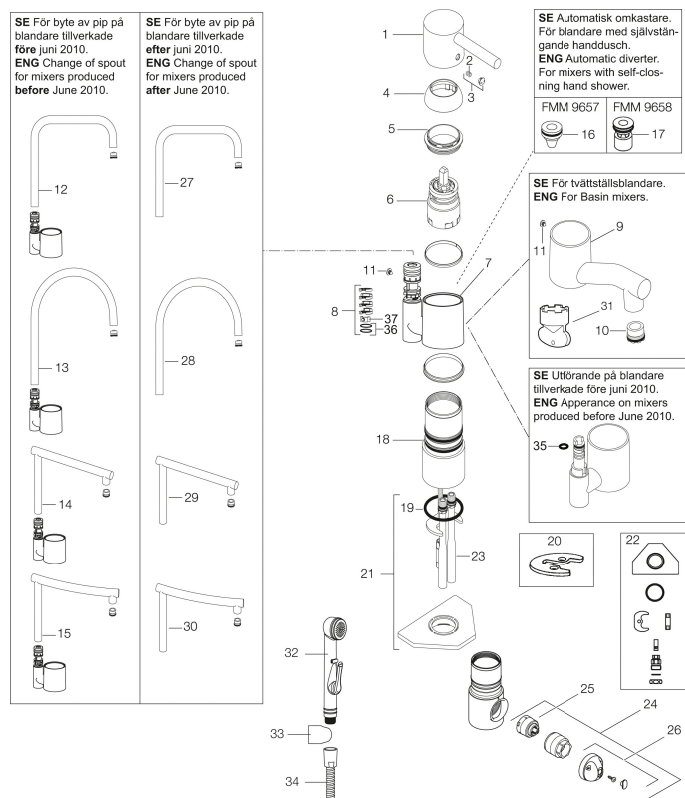

Artikkelnummer: 96010000 NRF: 4301679

Utførende: Krom, med CU rør

- Mykstengende
- Vannmengdebegrener og temperatursperre
- Svingbar tut sperre 60°, 85°, 110° eller 360°
- Eco Flow (energi- og vannbesparende strålesamler)
- Avstengning for maskin Kv, omstillbar til Vv
- For hull i benk Ø32-35 mm

Artikkelnummer: 96010000 NRF: 4301679

Reservedelsliste

NR.	FMM-NR	NRF	BESKRIVELSE
1	59400000	4305002	Spak med låsskrue og plugg, krom
2	38731006	4305051	Låsskrue
3	59410000	4305003	Merkeplugg og skrue
4	59330000	4305055	Dekkhylse, krom
5	38051000	4305737	Innsatsmutter (Til tut FMM 3765). Krom
6	59110000	4305776	Innsats standard, ikke kaldstart (rød ring)
7	59782000	4305004	Tuthylse med tutfeste. Krom. Mod. juni 2010
8	58640000	4303927	Pakningssett med sperreringer. Mod. juni 2010
9	59700000	4304035	Utløpstut til servantbatter, krom
10	59752200	4306108	Strålesamler M21,5 utv., 7-9 l/min ved 3 bar (standard), inkl. nøkkel