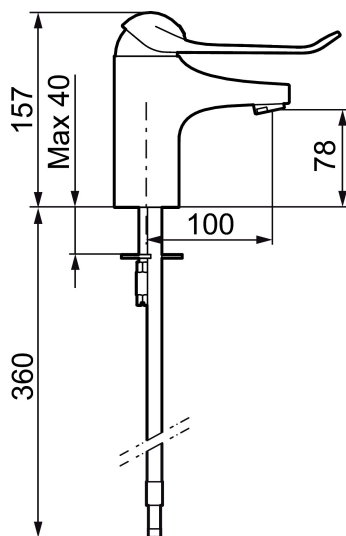

9000E servantbatteri, med 150 mm spak

Servantbatteri i ny design. Batteriets stilrene design kompletterer de unike funksjoner og miljøsynet som kjennetegner 9000E serien. Vår unike teknikk sparer vann og energi uten at det går på bekvemligheten for deg som bruker. Mykstengende.

Artikkelnummer: 80604010 NRF: 4300036 Flow 3 bar: 6,0 l/m

Utførende: Krom

- Mykstengende
- Eco Flow (energi- og vannbesparende strålesamler)
- Kaldstart
- Vannmengdebegrenser og temperatursperre
- Spak: 150 mm
- Fleksible Soft PEX®-rør med 3/8" mutter