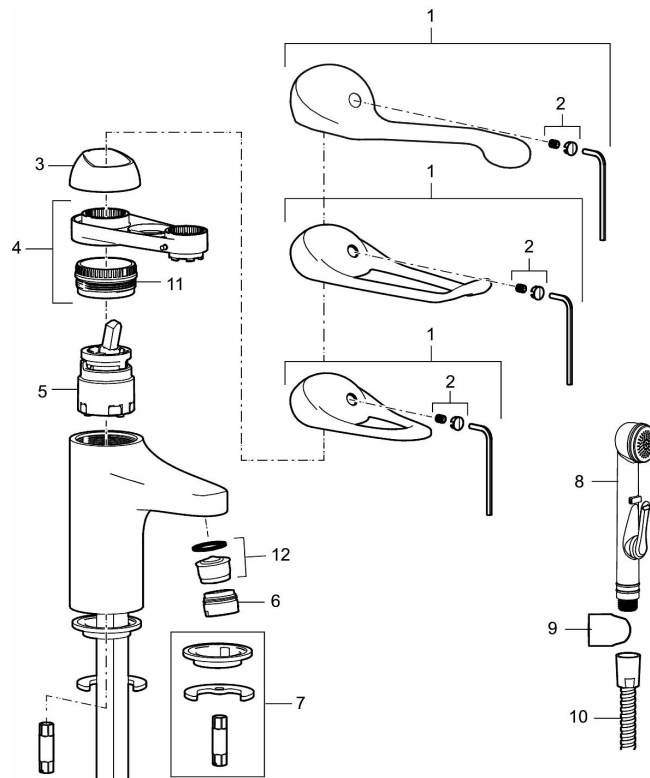

Artikkelnummer: 80604010 NRF: 4300036 Flow 3 bar: 6,0 l/m

Utførende: Krom

- Mykstengende
- Eco Flow (energi- og vannbesparende strålesamler)
- Kaldstart
- Vannmengdebegrenser og temperatursperre
- Spak: 150 mm
- Fleksible Soft PEX®-rør med 3/8" mutter

PRODUKTBESKRIVNING

9000E servantbatteri, med 150 mm spak

Servantbatteri i ny design. Batteriets stilrene design kompletterer de unike funksjoner og miljøsynet som kjennetegner 9000E serien. Vår unike teknikk sparer vann og energi uten at det går på bekvemligheten for deg som bruker. Mykstengende.

Artikkelnummer: 80604010

NRF: 4300036

Reservedelsliste

NR.	FMM-NR	NRF	BESKRIVELSE
1	58500000	4303917	Spak L-90 mm, krom
1	58501750	4303918	Spak Care L-150 mm, krom
1	58501800	4303903	Spak Care L-180 mm, krom
2	58510000	4303919	Merkeplugg og skrue
3	58520000	4303921	Dekkhylse, krom
4	58530140	4303922	Innsatsmutter m/verktøy
5	S600273	4303851	Innsats kaldstart med serviceverktøy (grønn ring)
5	59120000	4303831	Innsats, kaldstart (grønn ring)
5	59126000		Innsats m/Eco Plus kaldstart (grønn ring)
5	S600232		Innsats, Low flow, for LEED batterier
6	29142400		Hylse for strålesamler M24 utv., 13 mm
7	S600160		Monteringstilbehør for servantbatteri

NR.	FMM-NR	NRF	BESKRIVELSE
8	S600206	4305294	Selvstengende hånddusj, krom
9	34093000	4304551	Hånddusjholder
10	S600207		Høytrykkslange, lengde 1,5 m, krom
11	29390000		Innsatsmutter
12	29102910		Innsats strålesamler 5,5-6,5 l/min ved 3 bar
12	29102710		Innsats strålesamler 9-11 l/min ved 3 bar, f/Eco Plus
12	29100500		Innsats strålesamler 5 l/min ved 2-6 bar, Eco
12	S600072	4305261	Innsats strålesamler 3 l/min ved 2-6 bar