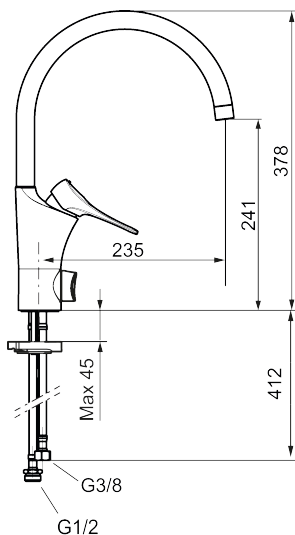

Art.nr: 86010010 RSK: 8311593 Flöde 3 bar: 6,0 l/min
Utförande: Krom

Unika egenskaper

Skyddsmodul 

- Kallstartsfunktion
- Mjukstängande med keramisk avstängning
- Inbyggd, lätt omställbar flödesbegränsning och temperaturspär
- Eco Flow (energi- och vattenbesparande strålsamlare)
- Hög, svängbar pip. Spärrbricka medföljer för 60°, 85°, 110° eller 360°
- Med inbyggd keramisk avstängning för disk- och tvättmaskin. Omställbar mellan KV och VV, förinställd på KV
- Flexibla anslutningsrör i metallspunnen Soft PEX[®], lekande G3/8
- Lead Free (blyfri)
- Ljudklass 1
- Hålmått Ø34-37 mm
- Skyddsmodul AA avser utloppspip