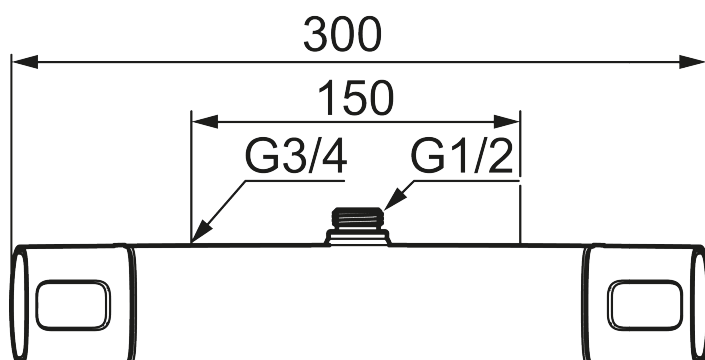

Unikke egenskaber

Tilbageløbssikring

- Unik tryk- og temperaturstyring.
- ½ op.
- Keramisk lukning.
- Kontraventiler.
- Skoldningssikring v/38°C.
- Eco stop.
- Snavsfilter rundt om reguleringsindsatsen.
- 150-153 c/c.
- Brus tilslutning fra væg fremspring 78 mm.
- **5 års Kalk- og Temperaturgaranti.**