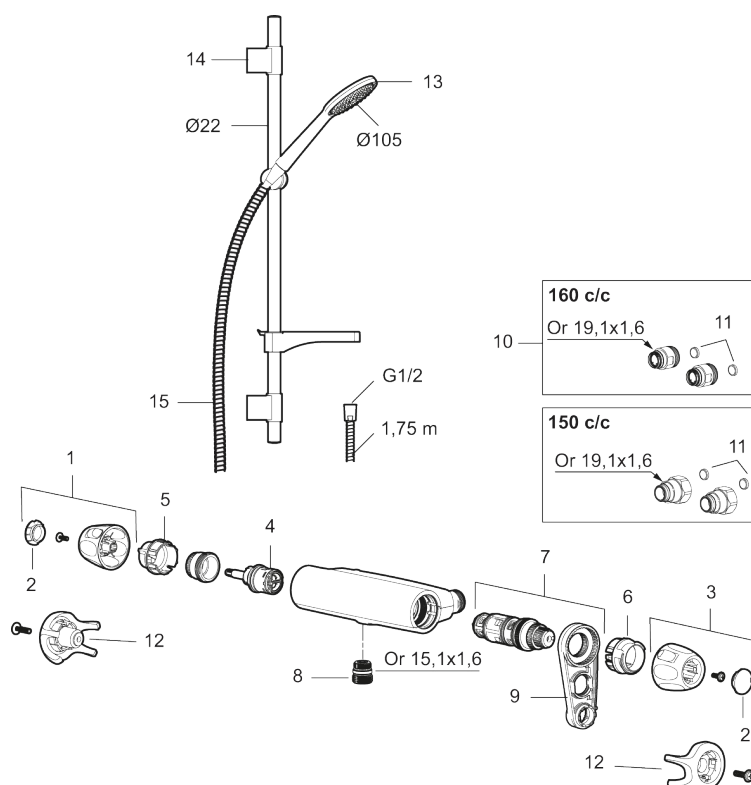

Art.nr: 86821503 RSK: 8283233 Flöde 3 bar: 6,9 l/min

Utförande: Borstad krom, 150 c/c

- OBS! 150 c/c
- Säkerhetsblandare 9000XE och duschset 9000XE
- Duschsetet har handdusch med kalkavvisande sil, slang, duschstång med väggfästning och tvålhylla
- Lead Free (blyfri)
- Ljudklass 1
- Duschansl. utsprång från vägg: 81 mm

Unika egenskaper

Skyddsmodul  EB

PRODUKTBEKRIVNING

9000XE duschpaket

9000XE Duschpaket är vårt kompletta duschpaket med blandare och duschset i borstad krom. Blandaren tillsammans med det generöst tilltagna munstycket ger en behaglig duschupplevelse med bra tryck och spridning utan att slösa på vattnet. Duschpaketet monteras enkelt i alla typer av badrum. Produkten kan kompletteras med badkarspip.

Art.nr: 86821503

RSK: 8283233

Reservdelslista

NR.	ART.NR	RSK	BESKRIVNING
1	S600083	8218917	Ratt, mängdratt, komplett, krom
1	S600083.75	8218919	Ratt, mängdratt, komplett, borstad krom
2	S600116	8218920	Täcklock, krom
2	S600116.75	8218922	Täcklock, borstad krom
3	S600082	8218914	Ratt, temperaturratt, komplett, krom
3	S600082.75	8218916	Ratt, temperaturratt, komplett, borstad krom
4	S600020	8441462	Keramiskt överstycke, med serviceverktyg (duschblandare)
4	S600269	8387232	Keramiskt överstycke, utan serviceverktyg (duschblandare)
5	S600086	8439710	Stoppring, standard
6	S600087	8439711	Skållningsskyddsring

NR.	ART.NR	RSK	BESKRIVNING
7	S600084	8439709	Termostatinsats, komplett med serviceverktyg
7	S600271	8397030	Termostatinsats, utan serviceverktyg
8	S600088	8439712	Nippel M18x1-G1/2 (duschblandare)
9	S600298	3870203	Serviceverktyg
10	59800800	8592005	Anslutningsnippel 160 c/c
11	38632006	8590311	Filter, 2-pack
12	S600105	8439713	Care-vred, svart, 2-pack
13	S600091	8233001	Handdusch, krom
13	S600091.75	8233003	Handdusch, borstad krom
14	S600095	8239500	Väggfäste, krom
14	S600095.75	8221926	Väggfäste, borstad krom
15	S600109	8252036	Duschslang, 1,75 m, krom
15	S600109.75	8252038	Duschslang, 1,75 m, borstad krom