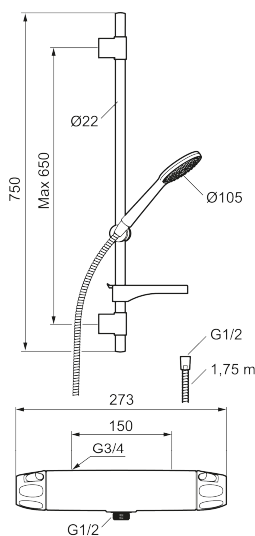

9000XE duschpaket

9000XE Duschpaket är vårt kompletta duschpaket med blandare och duschset i borstad krom. Blandaren tillsammans med det generöst tilltagna munstycket ger en behaglig duschupplevelse med bra tryck och spridning utan att slösa på vattnet. Duschpaketet monteras enkelt i alla typer av badrum. Produkten kan kompletteras med badkarspip.

Art.nr: 86821503 RSK: 8283233 Flöde 3 bar: 6,9 l/min

Utförande: Borstad krom, 150 c/c

- OBS! 150 c/c
- Säkerhetsblandare 9000XE och duschset 9000XE
- Duschsetet har handdusch med kalkavvisande sil, slang, duschstång med väggfästning och tvålhylla
- Lead Free (blyfri)
- Ljudklass 1
- Duschansl. utsprång från vägg: 81 mm

Unika egenskaper

Skyddsmodul EB