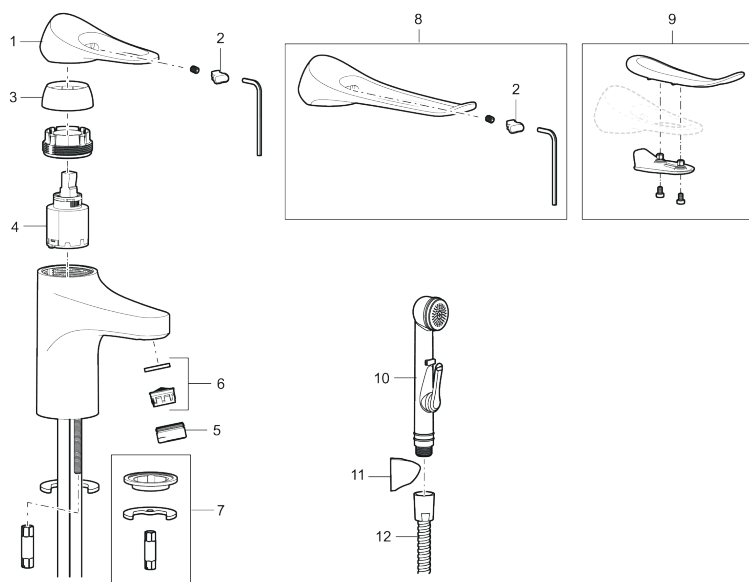

Tilbakeslagssikring

PRODUKTBESKRIVNING

9000XE servantbatteri

9000XE Servantbatteri er et servantbatteri i krom. Den klassiske designen i kombinasjon med et sparsomt vannforbruk gjør det til et opplagt valg på baderommet.

Artikkelnummer: 86500010 NRF: 4300101

Reservedelsliste

NR.	FMM-NR	NRF	BESKRIVELSE
1	S600096	4305273	Spak, krom
1	S600096.75	4305274	Spak, børstet krom
2	S600097	4305275	Merkeplugg
3	S600101	4305279	Dekkhylse, krom
3	S600101.75	4305281	Dekkhylse, børstet krom
4	S600100	4305278	Innsats, inkl. serviceverktøy, kjøkkenbatterier (LEED) og servantbatterier
4	S600099	4305277	Innsats, uten serviceverktøy, kjøkkenbatterier (LEED) og servantbatterier
4	S600178	4305292	Innsats med verktøy
4	S600272		Innsats, uten serviceverktøy
5	S600156	4305246	Hylse for strålesamler M24 utv., 13 mm, krom
5	S600156.75	4305247	Hylse for strålesamler M24 utv., 13 mm, børstet krom
6	S600072	4305261	Innsats strålesamler 3 l/min ved 2–6 bar
6	S600226	4305296	Innsats strålesamler 1,7 l/min ved 2–6 bar
7	S600160		Monteringstilbehør for servantbatteri
8	S600175	4305291	Care-spak, komplett
9	S600106	4305236	Care-sett
10	S600206	4305294	Selvstengende hånddusj, krom

NR.	FMM-NR	NRF	BESKRIVELSE
11	S600157		Hånddusjholder, krom
11	S600157.75		Hånddusjholder, børstet krom
12	S600152	4305288	Høytrykkslange, lengde 1,5 m, krom