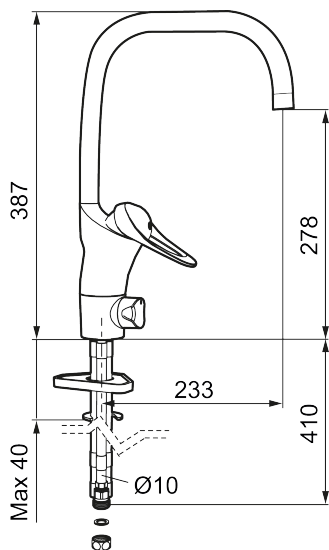

9000E I köksblandare

Köket är den del av hemmet där allt händer. Det är här det lagas, bakas och fejas – varje dag. Då är det viktigt att verktygen håller. Det gäller inte minst kökskranen som ska bekänna färg i många tuffa år. FM Mattsson 9000E gör vad den ska effektivt, gång efter gång utan onödigt slöseri av varmvatten.

Art.nr: 80116000 RSK: 8311381 Flöde 3 bar: 8,0 l/min

Utförande: Krom, Eco Plus, ansl. lekande G3/8

- Kallstartsfunktion
- Mjukstängande med keramisk avstängning
- Inbyggd, lätt omställbar flödesbegränsning och temperaturspär
- Eco Flow (energi- och vattenbesparande strålsamlare)
- Hög, svängbar pip. Spärrbricka medföljer för 60°, 85°, 110° eller 360°
- Med inbyggd keramisk avstängning för disk- och tvättmaskin. Omställbar mellan KV och VV, förinställd på KV
- Med Soft PEX®-rör
- Längd anslutningsrör: 410 mm
- Hålmått Ø34–37 mm
- Kan förses med avstängningsventil för bänkskåp, FMM 5949-1000
- Ytterdiameter fot Ø52 mm
- Skyddsmodul AA avser utloppspip