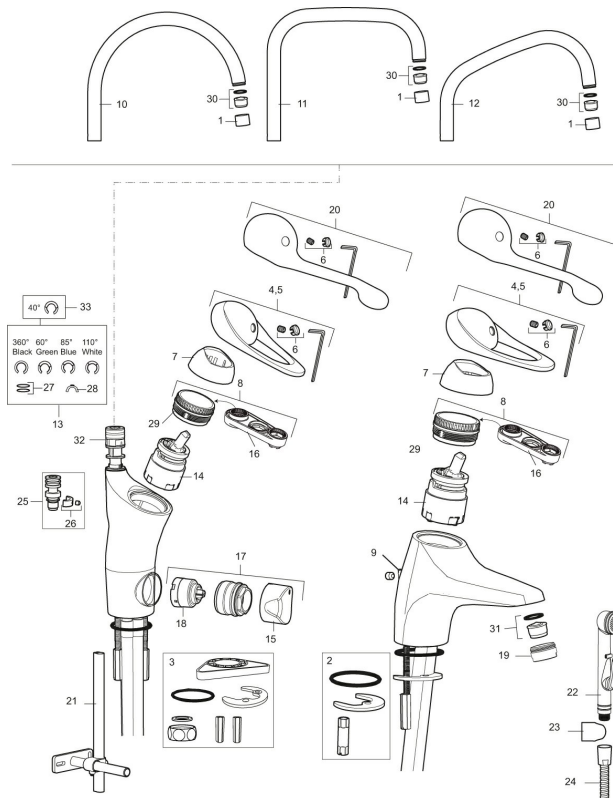

Art.nr: 80116000 RSK: 8311381 Flöde 3 bar: 8,0 l/min

Utförande: Krom, Eco Plus, ansl. lekande G3/8

- Kallstartsfunktion
- Mjukstängande med keramisk avstängning
- Inbyggd, lätt omställbar flödesbegränsning och temperaturspär
- Eco Flow (energi- och vattenbesparande strålsamlare)
- Hög, svängbar pip. Spärrbricka medföljer för 60°, 85°, 110° eller 360°
- Med inbyggd keramisk avstängning för disk- och tvättmaskin. Omställbar mellan KV och VV, förinställd på KV
- Med Soft PEX®-rör
- Längd anslutningsrör: 410 mm
- Hålmått Ø34–37 mm
- Kan förses med avstängningsventil för bänkskåp, FMM 5949-1000
- Ytterdiameter fot Ø52 mm
- Skyddsmodul AA avser utloppspip

Art.nr: 80116000

RSK: 8311381

Reservdelslista

NR.	ART.NR	RSK	BESKRIVNING
1	29142200	8281524	Hylsa M22 inv.
2	39140800	8186891	Monteringssats, tvättställsblandare
3	39142800	8186893	Monteringssats, köksblandare med DM-avst.
4	58500000	8591936	Spak, komplett, längd: 90 mm
5	58501750	8591937	Spak, komplett, längd: 150 mm
6	58510000	8591944	Färgmarkering och fästskruv till spak
7	58520000	8591945	Täckhylsa
8	58530140	8241726	Fästnippel med serviceverktyg
9	58540000	8591940	Kedjefäste
10	58600000	8154074	Utloppspip, C-modell